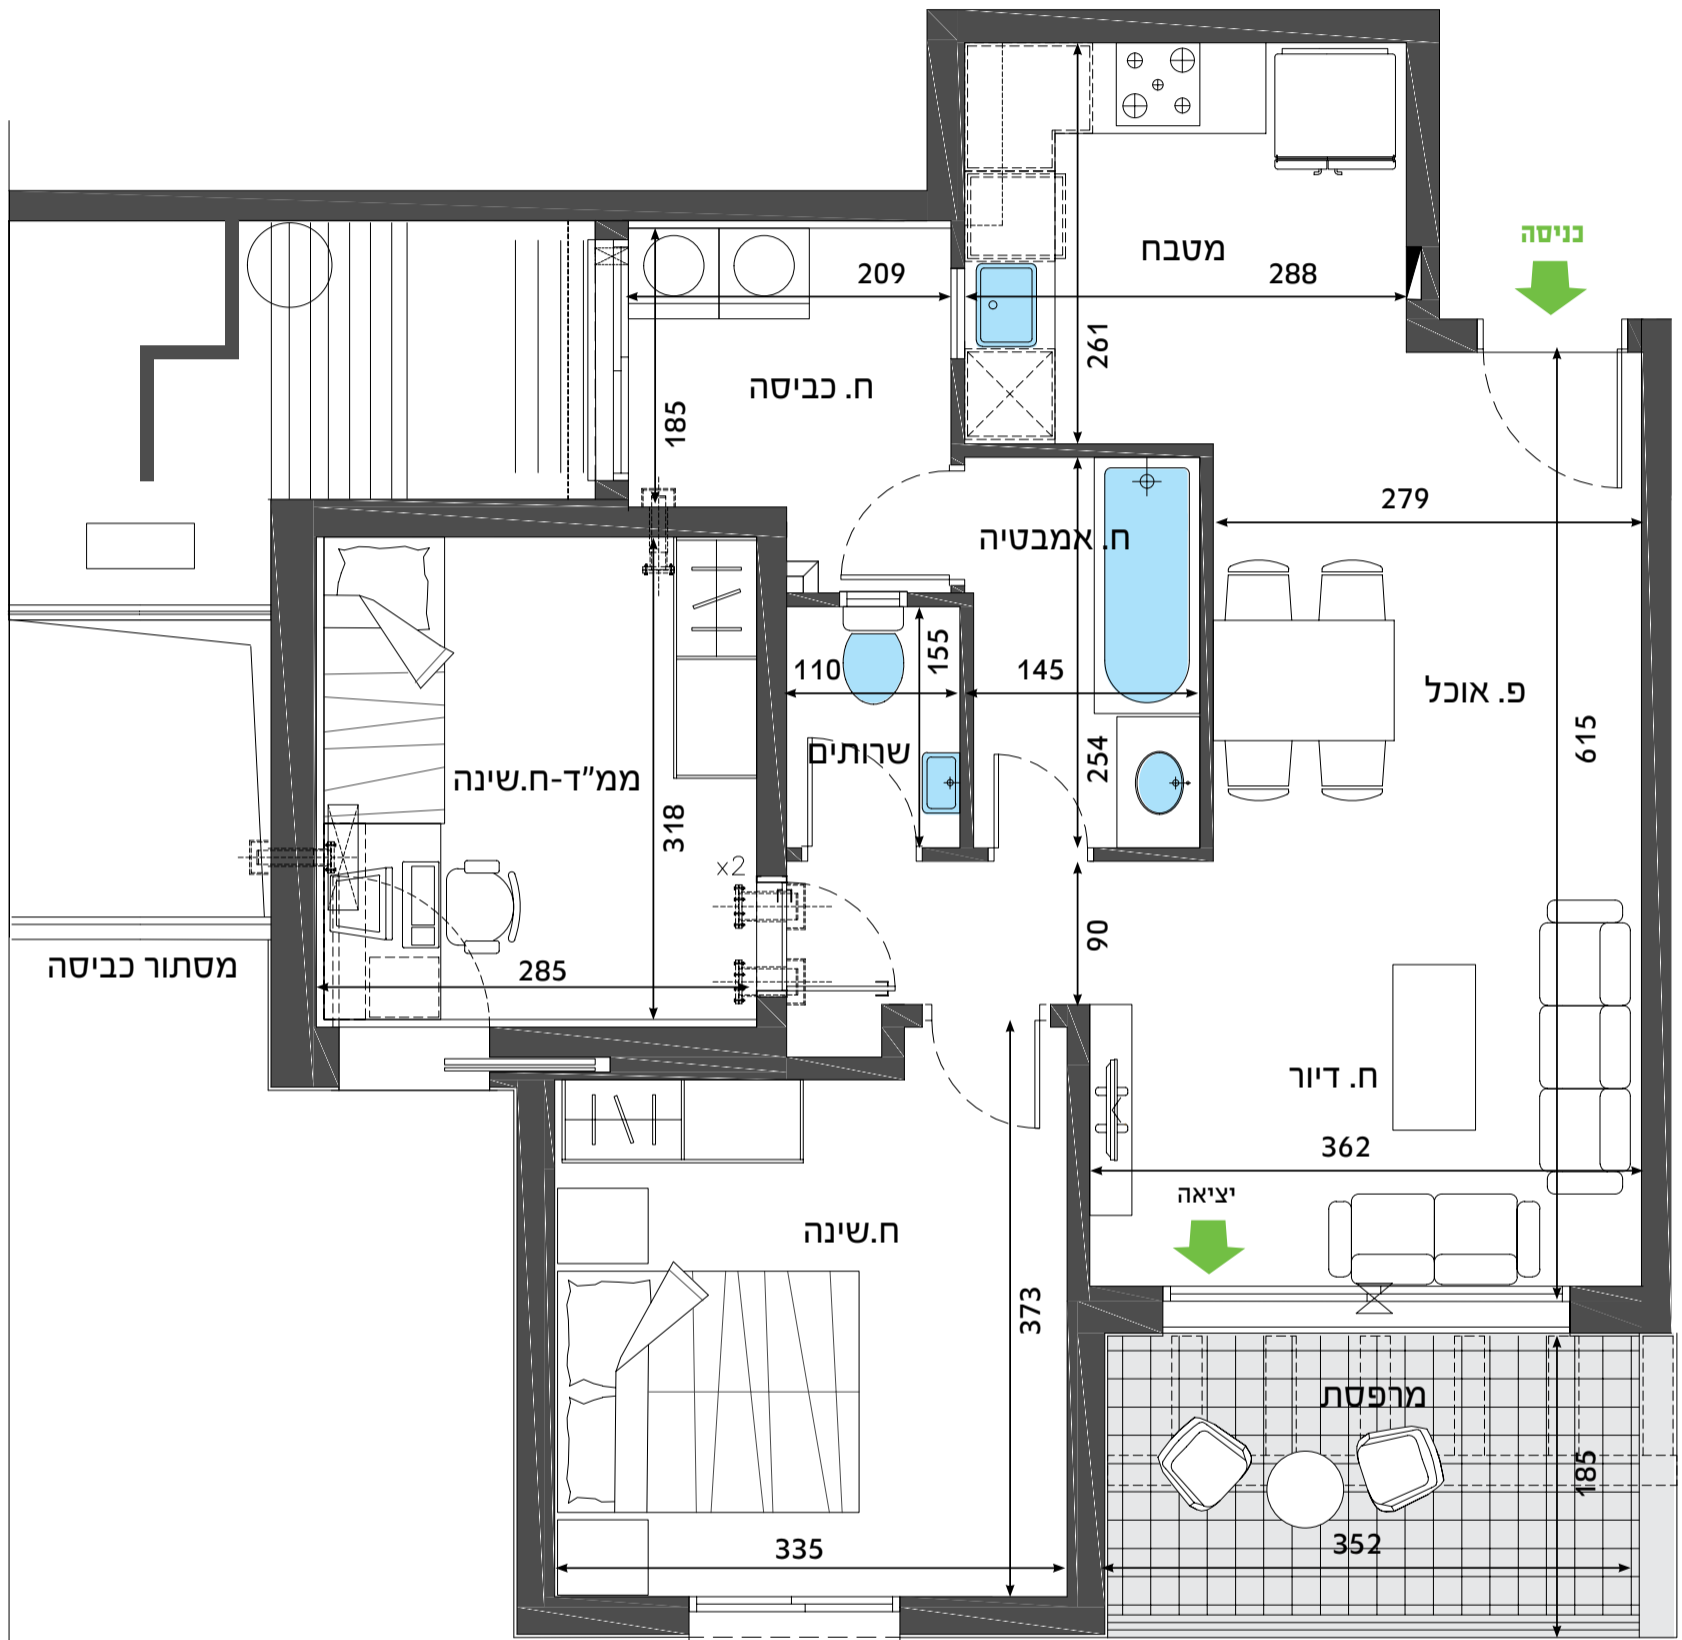

# כאן שוכרים בכיף בנייני A דגם A3A דירת 3 חדרים

## הדירה:

- ריצוף גרנית פורצלן במידות 60/60 ס"מ
- מעטפת חיצונית מבודדת תרמית ואקוסטית
- צביעה בצבע אקרילי (סופרקריל)
- ארונות מטבח סנדוויץ' בציפוי פורמיקה
- משטח עבודה במטבח משיש סינטטי
- ארון רחצה כולל כיור אינטגרלי ומראה בחדר האמבטיה
- דלת ביטחון בכניסה לדירה
- דלתות פנים דגם "למינטו" תוצרת "רב בריח"

## הבניין:

- חדר אחסון עגלות ואופניים בכל בניין
- חיפוי קירות חוץ באבן נסורה מלוטשת בשילוב טיח פיגמנטי
- חניון תת-קרקעי ובו חניה לכל דירה
- 2 מעליות בכל בניין, מעלית אחת עם מנגנון "מעלית שבת"
- גינון ופיתוח באמצעות אדריכל נוף