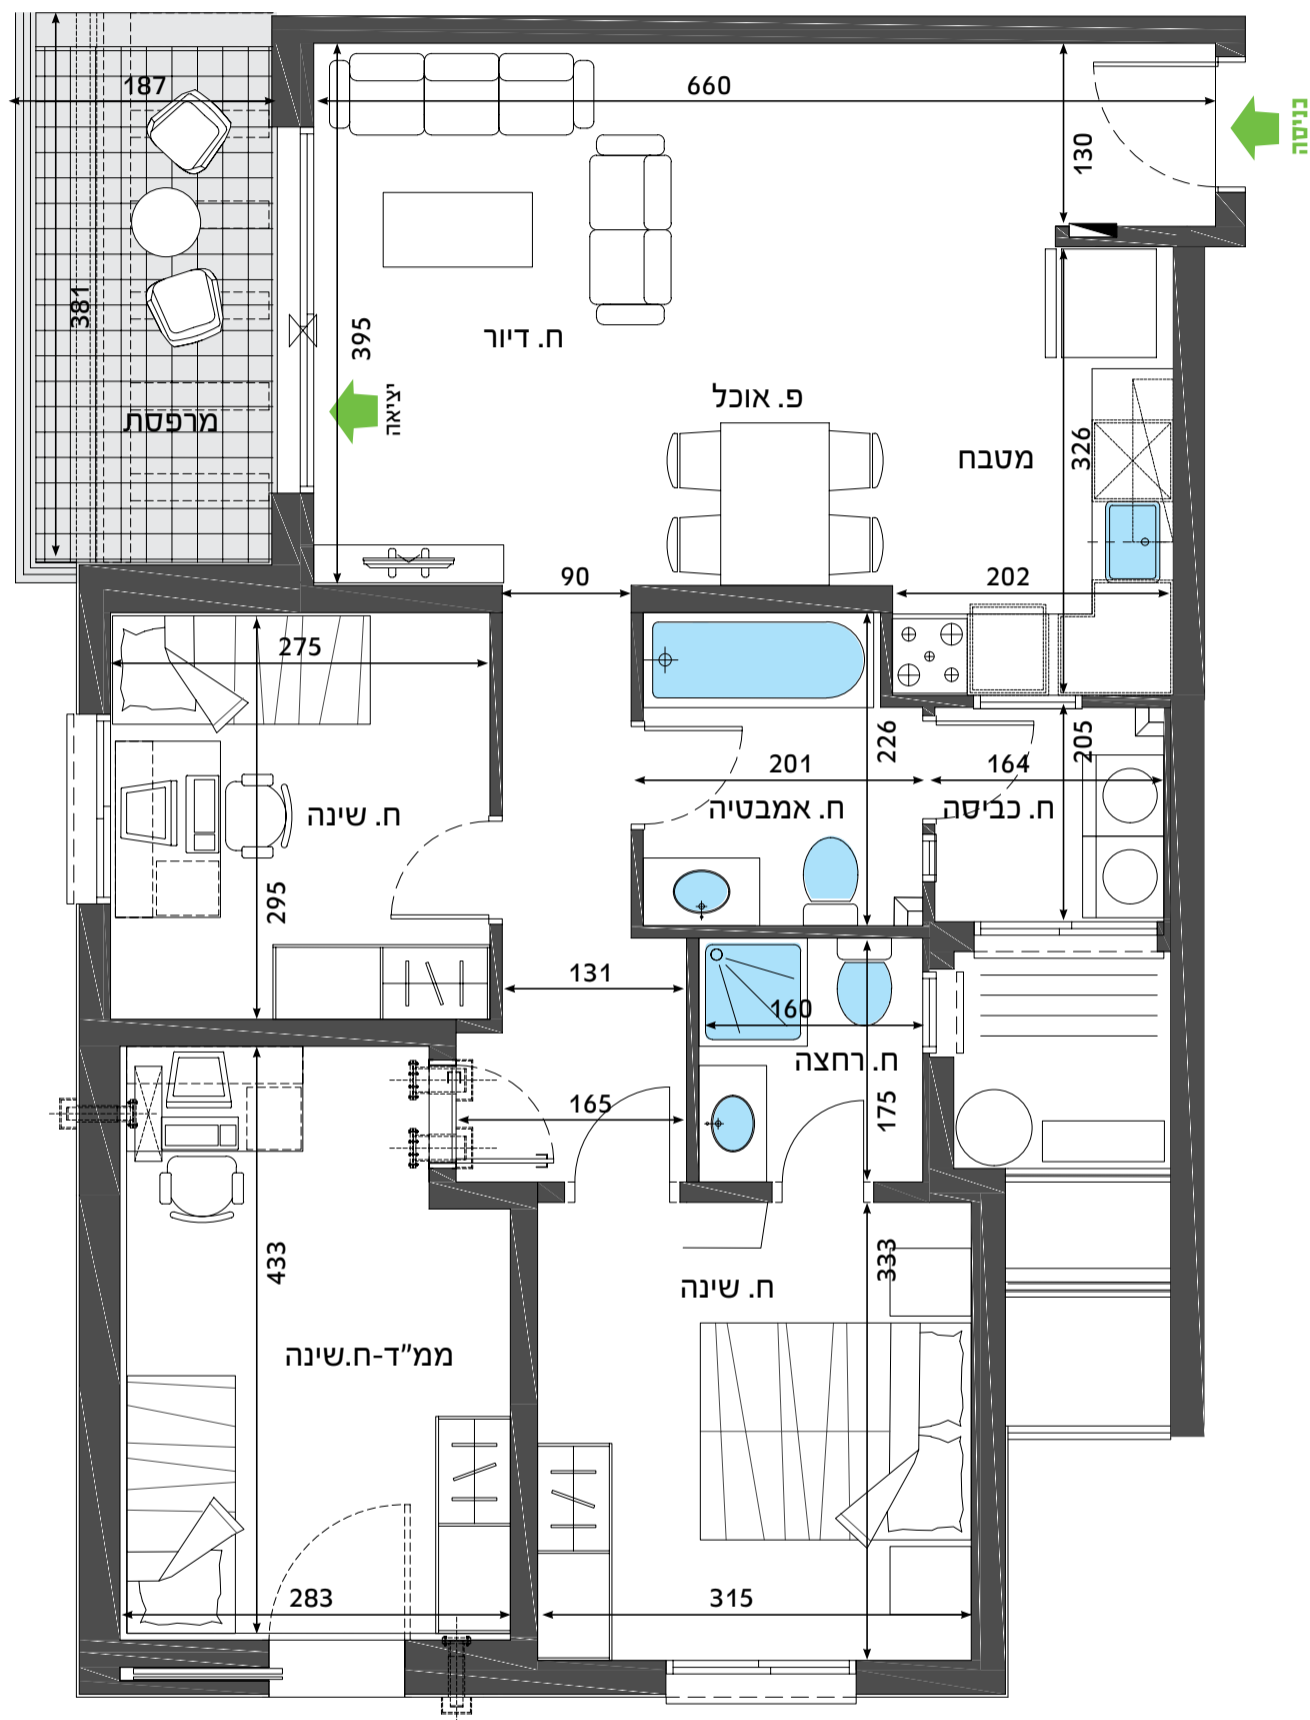

כאן שוכרים בכיף בנייני A דגם A4 דירת 4 חדרים

הדירה:

- ריצוף גרנית פורצלן במידות 60/60 ס"מ
- מעטפת חיצונית מבודדת תרמית ואקוסטית
- צביעה בצבע אקרילי (סופרקריל)
- ארונות מטבח סנדוויץ' בציפוי פורמיקה
- משטח עבודה במטבח משיש סינטטי
- ארון רחצה כולל כיור אינטגרלי ומראה בחדר האמבטיה
- דלת ביטחון בכניסה לדירה
- דלתות פנים דגם "למינטו" תוצרת "רב בריח"

התכניות והמפרט הינם לצורך המחשה בלבד ואינם מהווים מצג מחייב מצד החברה. הדירה תימסר ללא ריהוט.

הבניין:

- חדר אחסון עגלות ואופניים בכל בניין
- חיפוי קירות חוץ באבן נסורה מלוטשת בשילוב טיח פיגמנטי
- חניון תת-קרקעי ובו חניה לכל דירה
- 2 מעליות בכל בניין, מעלית אחת עם מנגנון "מעלית שבת"
- גינון ופיתוח באמצעות אדריכל נוף

- מיזוג אוויר מיני מרכזי (כולל הנמכות גבס)
- נקודת טלפון + תקשורת וטלוויזיה בכל החדרים
- אינטרקום במעגל סגור בכניסה לדירה ואינטרקום אקוסטי בחדר שינה הורים
- חיבור הדירה לחשמל תל פאזי
- חימום מים באמצעות מערכת סולרית
- דוד בעל גוף חימום חשמלי בנוסף
- כיריים גז 4 להבות