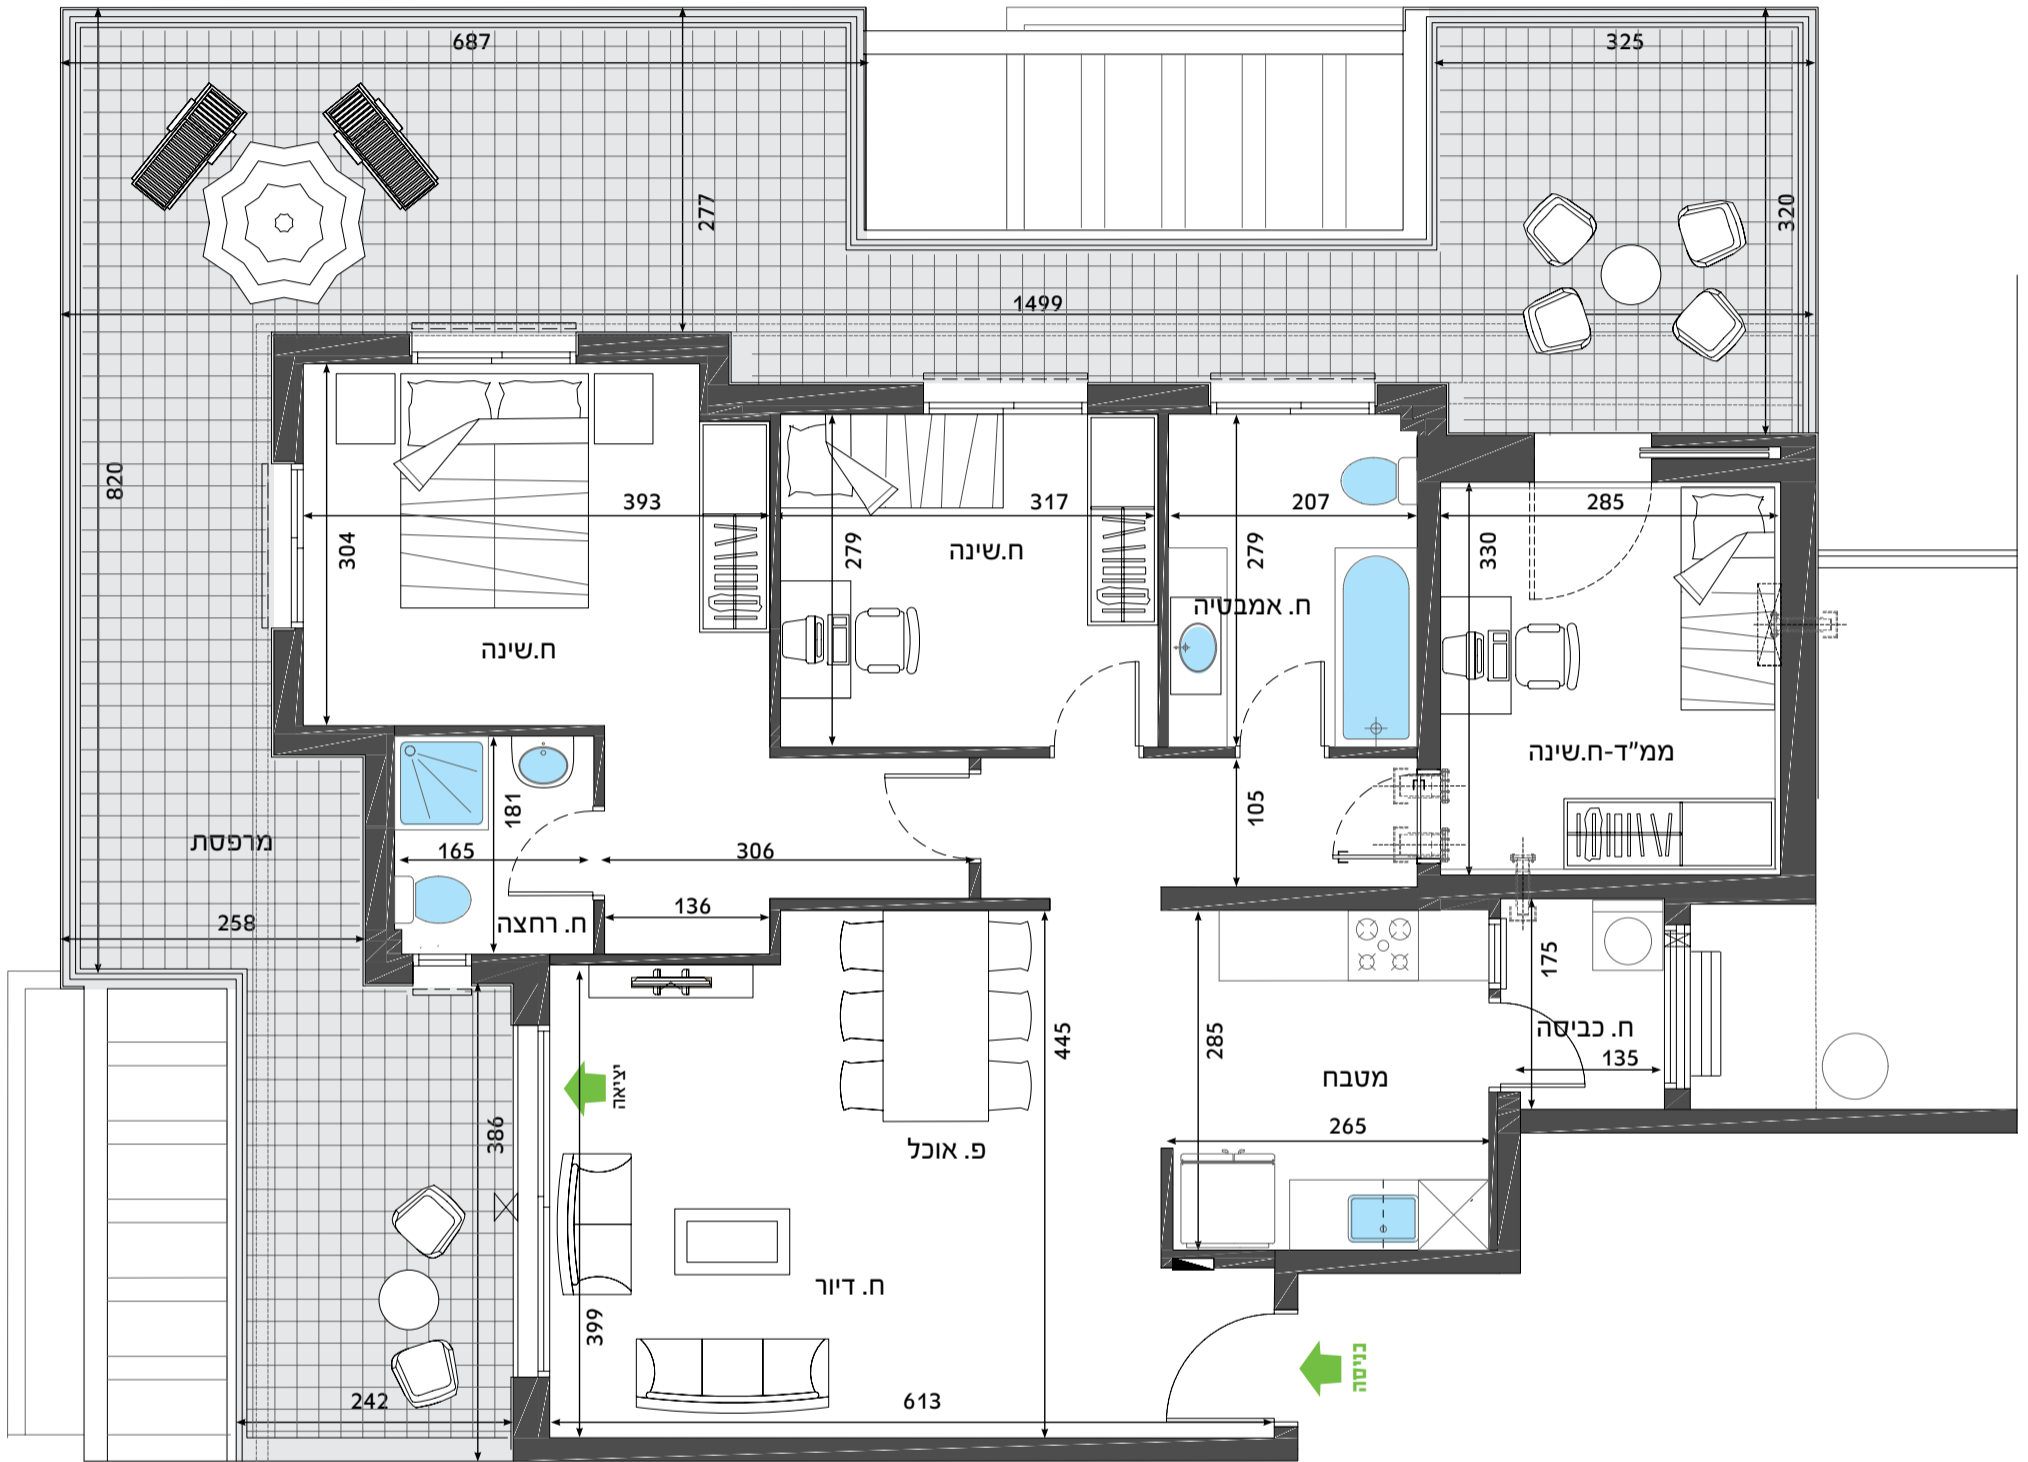

# כאן שוכרים בכיף בנייני A דגם P4a פנטהאוז 4 חדרים

## הדירה:

- ריצוף גרנית פורצלן במידות 60/60 ס"מ
- מעטפת חיצונית מבודדת תרמית ואקוסטית
- צביעה בצבע אקרילי (סופרקריל)
- ארונות מטבח סנדוויץ' בציפוי פורמייקה
- משטח עבודה במטבח משיש סינטטי
- ארון רחצה כולל כיור אינטגרלי ומראה בחדר האמבטיה
- דלת ביטחון בכניסה לדירה
- דלתות פנים דגם "למינטו" תוצרת "רב בריח"

## הבניין:

- מיזוג אוויר מיני מרכזי (כולל הנמכות גבס)
- נקודת טלפון + תקשורת וטלוויזיה בכל החדרים
- אינטרקום במעגל סגור בכניסה לדירה ואינטרקום אקוסטי בחדר שינה הורים
- חיבור הדירה לחשמל תל פאזי
- חימום מים באמצעות מערכת סולרית
- דוד בעל גוף חימום חשמלי בנוסף
- כיריים גז 4 להבות

## הבניין:

- חדר אחסון עגלות ואופניים בכל בניין
- חיפוי קירות חוץ באבן נסורה מלוטשת בשילוב טיח פיגמנטי
- חניון תת-קרקעי ובו חניה לכל דירה
- 2 מעליות בכל בניין, מעלית אחת עם מנגנון "מעלית שבת"
- גינון ופיתוח באמצעות אדריכל נוף