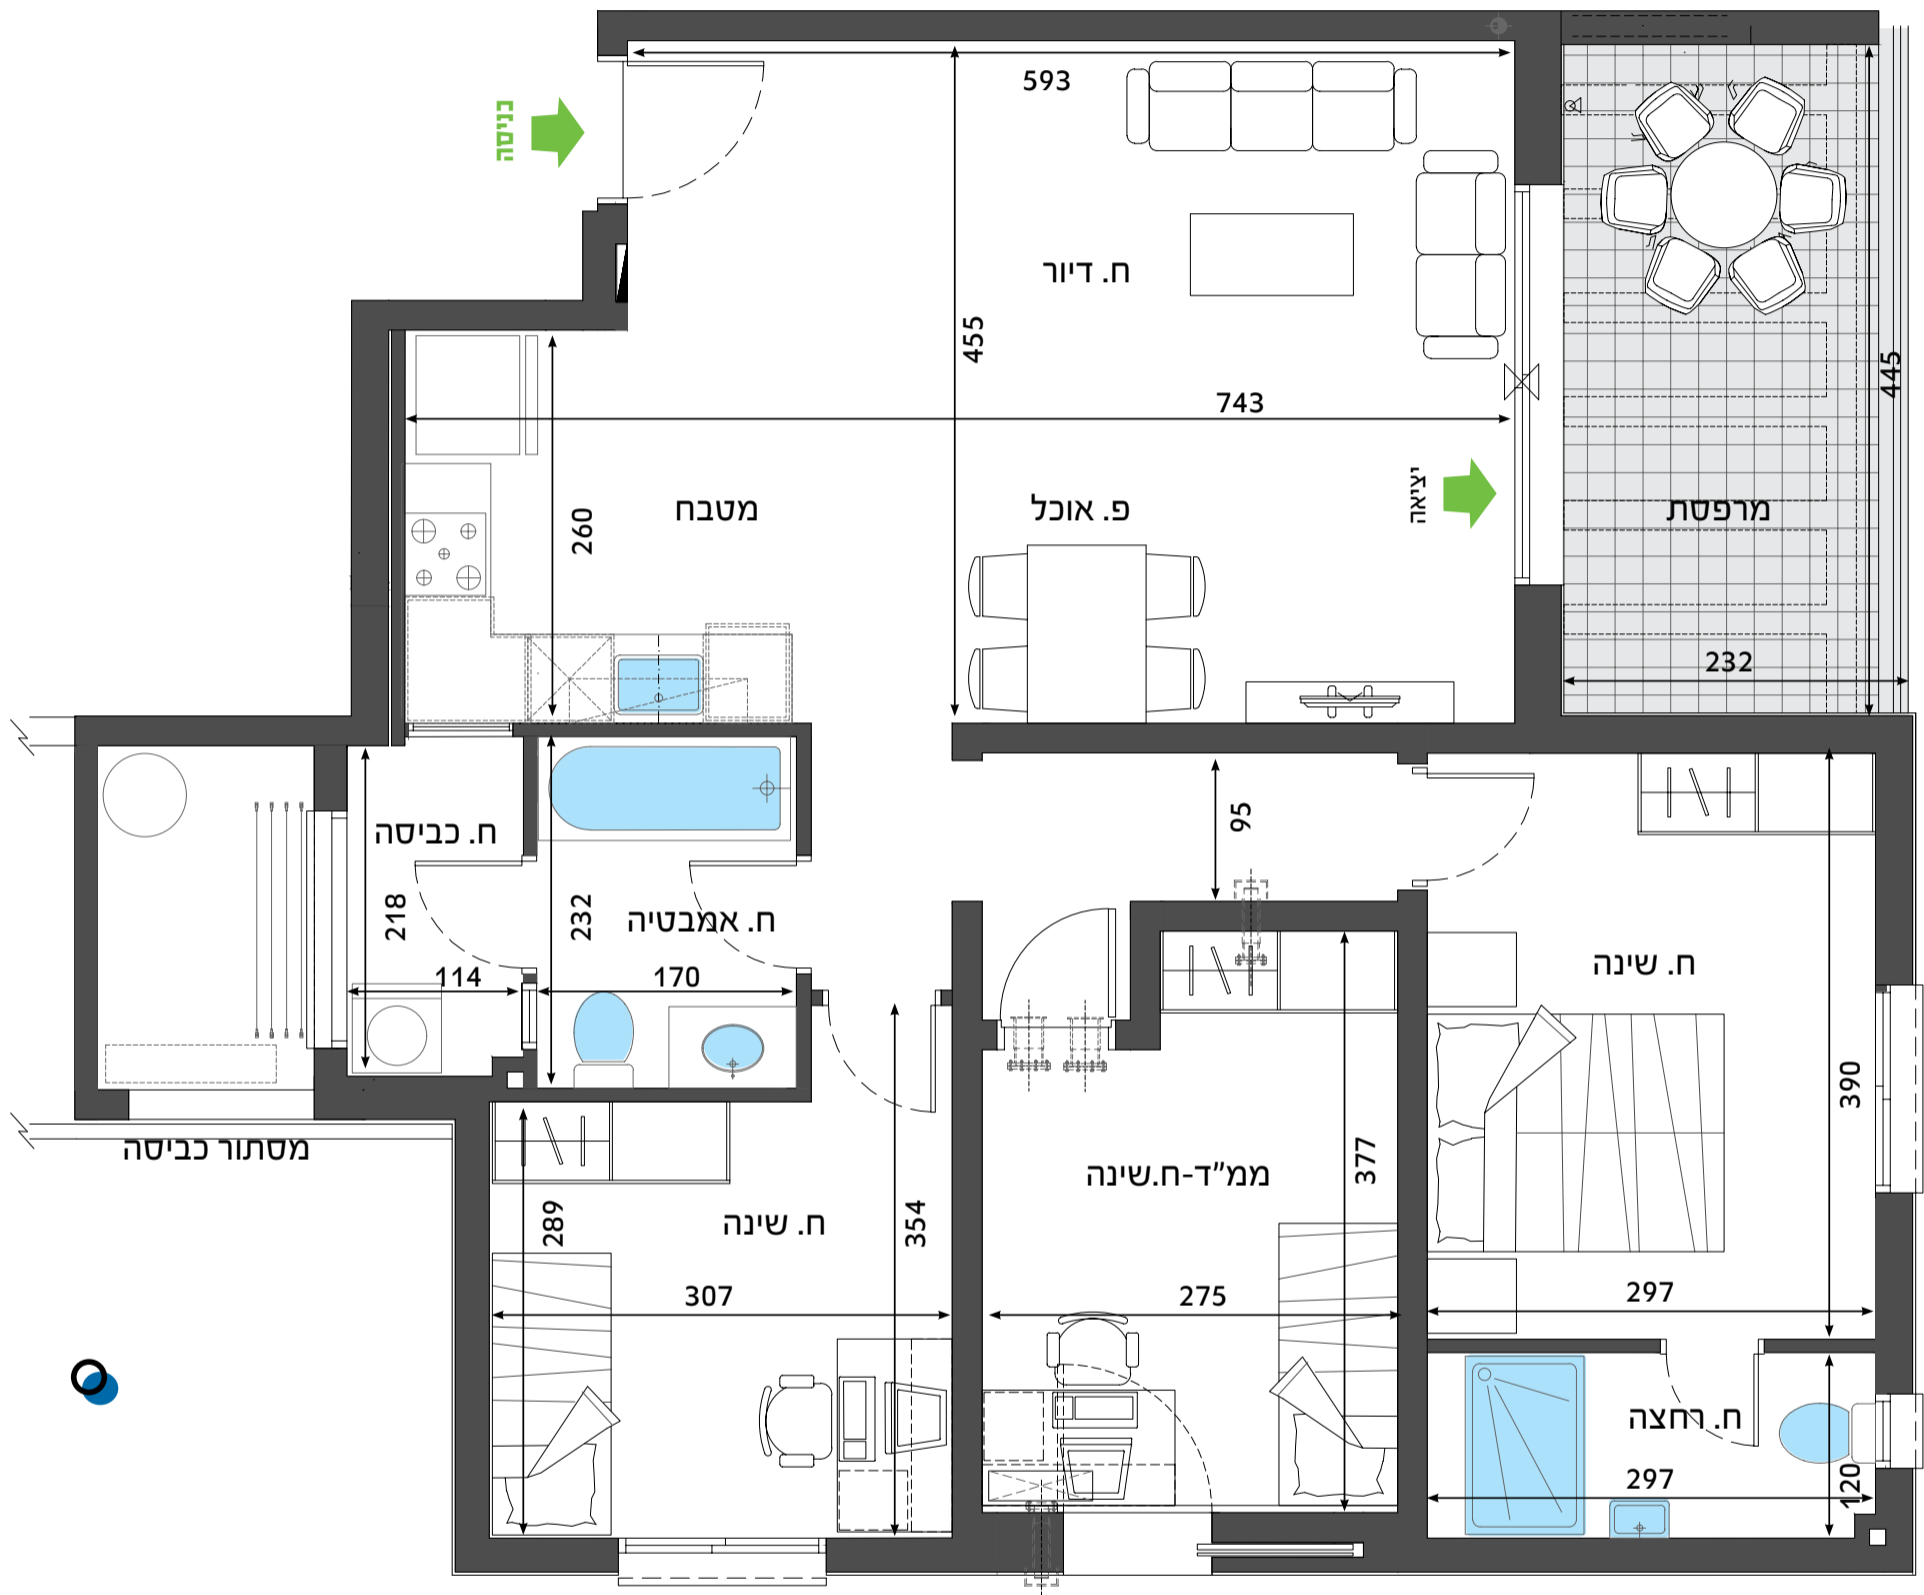

כאן שוכרים בכיף בנייני B דגם B4 דירת 4 חדרים

הדירה:

- ריצוף גרנית פורצלן במידות 60/60 ס"מ
- מעטפת חיצונית מבודדת תרמית ואקוסטית
- צביעה בצבע אקרילי (סופרקריל)
- ארונות מטבח סנדוויץ' בציפוי פורמייקה
- משטח עבודה במטבח משיש סינטטי
- ארון רחצה כולל כיור אינטגרלי ומראה בחדר האמבטיה
- דלת ביטחון בכניסה לדירה
- דלתות פנים דגם "למינטו" תוצרת "רב בריח"

התכניות והמפרט הינם לצורך המחשה בלבד ואינם מהווים מצג מחייב מצד החברה. הדירה תימסר ללא ריהוט.

הבניין:

- חדר אחסון עגלות ואופניים בכל בניין
- חיפוי קירות חוץ באבן נסורה מלוטשת בשילוב טיח פיגמנטי
- חניון תת-קרקעי ובו חניה לכל דירה
- 2 מעליות בכל בניין, מעלית אחת עם מנגנון "מעלית שבת"
- גינון ופיתוח באמצעות אדריכל נוף