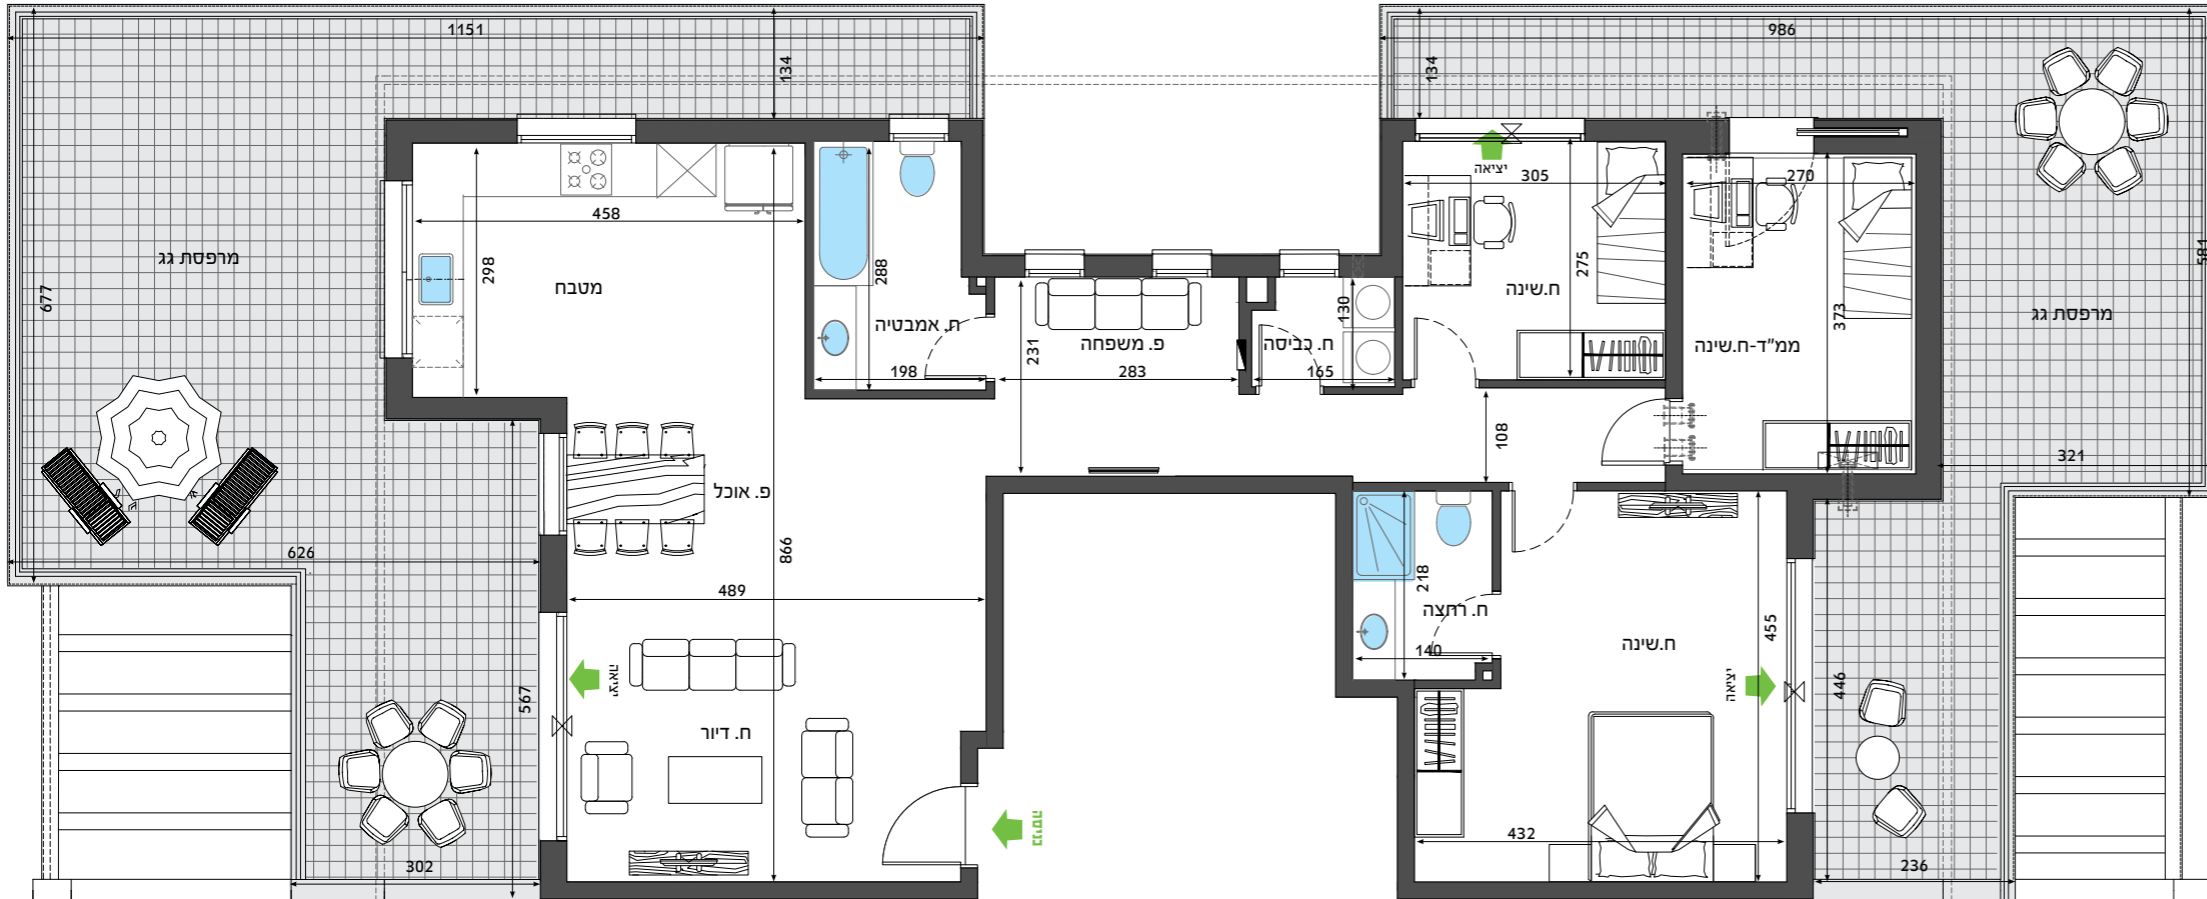

# כאן שוכרים בכיף בנייני B דגם PB פנטהאוז 4 חדרים

## הדירה:

- ריצוף גרנית פורצלן במידות 60/60 ס"מ
- מעטפת היצונית מבודדת תרמית ואקוסטית
- צביעה בצבע אקרילי (סופרקריל)
- ארונות מטבח סנדוויץ' בציפוי פורמיקה
- משטח עבודה במטבח משיש סינטטי
- ארון רחצה כולל כיור אינטגרלי ומראה בחדר האמבטיה
- דלת ביטחון בכניסה לדירה
- דלתות פנים דגם "למינטו" תוצרת "רב בריח"
- מיוזג אוויר מיני מרכזי (כולל הנמכות גבס)
- נקודת טלפון + תקשורת וטלוויזיה בכל החדרים
- אינטרקום במעגל סגור בכניסה לדירה ואינטרקום אקוסטי בחדר שינה הורים
- חיבור הדירה לחשמל תל פאזי
- חימום מים באמצעות מערכת סולרית
- דוד בעל גוף חימום חשמלי בנוסף
- כיריים גז 4 להבות

## הבניין:

- חדר אחסון עגלות ואופניים בכל בניין
- חיפוי קירות חוף באבן נסורה מלוטשת בשילוב טיח פיגמנטי
- חניון תת-קרקעי ובו חניה לכל דירה
- 2 מעליות בכל בניין, מעלית אחת עם מנגנון "מעלית שבת"
- גינון ופיתוח באמצעות אדריכל נוף