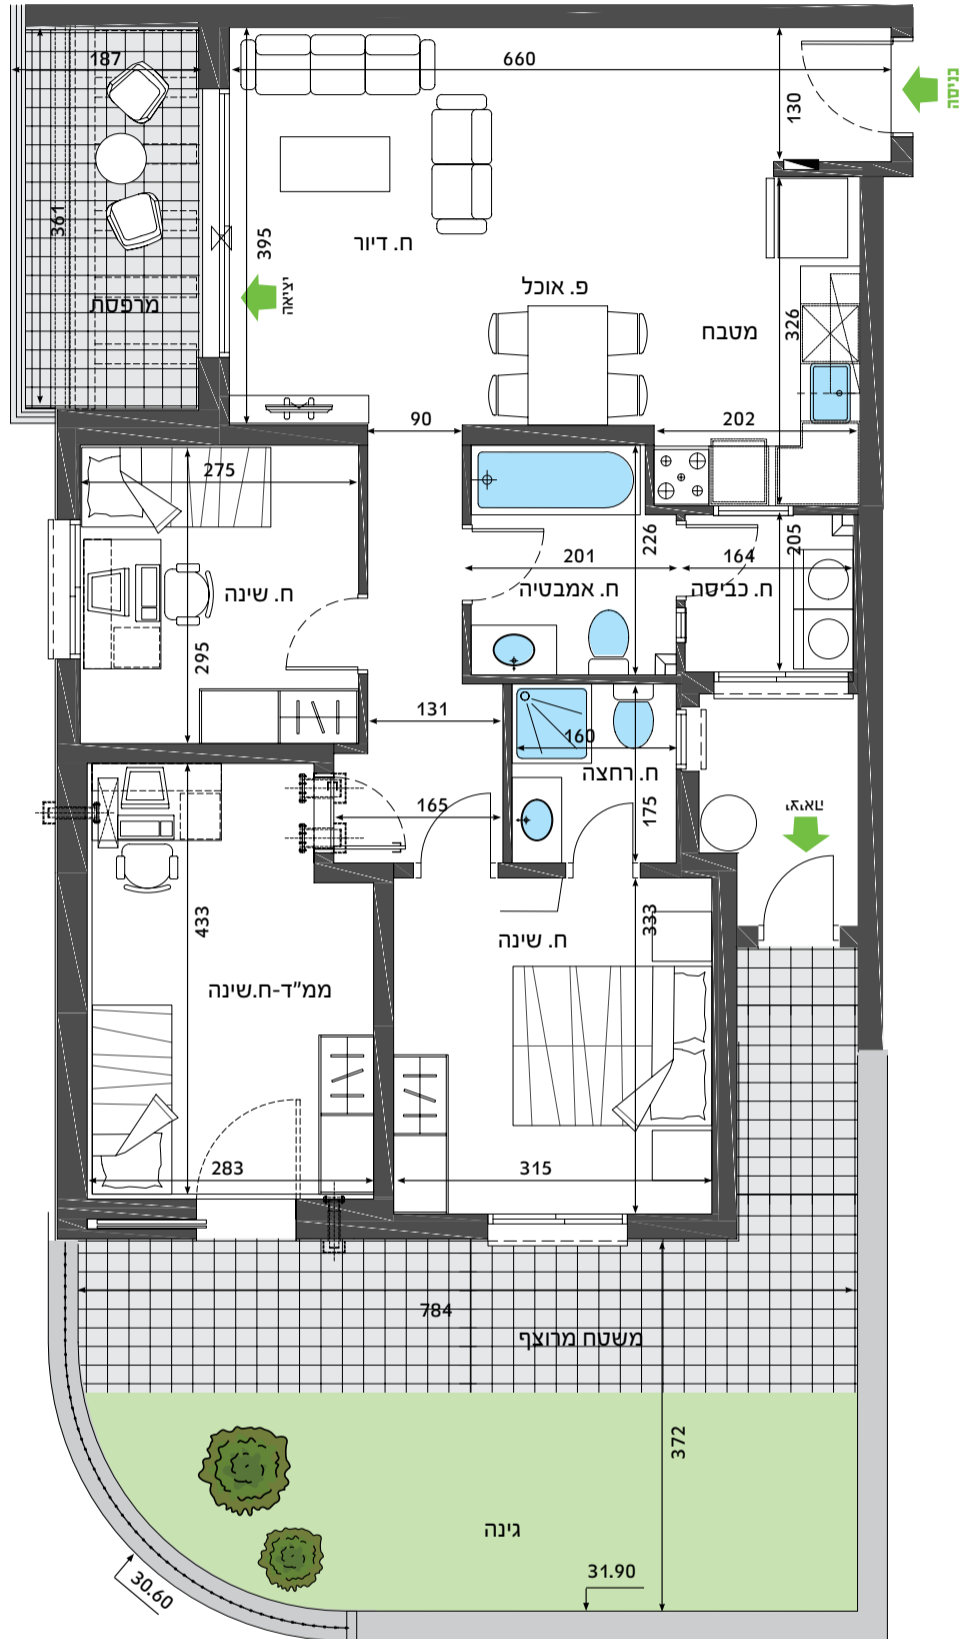

כאן שוכרים בכיף

בניין A1 דגם A4

דירת 4 חדרים

קומה 0
דירה 3

הדירה:

- ריצוף גרנית פורצלן במידות 60/60 ס"מ
- מעטפת חיצונית מבודדת תרמית ואקוסטית
- צביעה בצבע אקרילי (סופרקריל)
- ארונות מטבח סנדוויץ' בציפוי פורמייקה
- משטח עבודה במטבח משיש סינטטי
- ארון רחצה כולל כיור אינטגרלי ומראה בחדר האמבטיה
- דלת ביטחון בכניסה לדירה
- דלתות פנים דגם "למינטו" תוצרת "דב בריח"

הבניין:

- חדר אחסון עגלות ואופניים בכל בניין
- חיפוי קירות חוץ באבן נסורה מלוטשת בשילוב טיח פיגמנטי
- חניון תת-קרקעי ובו חניה לכל דירה
- 2 מעליות בכל בניין, מעלית אחת עם מנגנון "מעלית שבת"
- גינון ופיתוח באמצעות אדריכל נוף

- מיזוג אוויר מיני מרכזי (כולל הנמכות גבס)
- נקודת טלפון + תקשורת ותלוזיה בכל החדרים
- אינטרקום במעגל סגור בכניסה לדירה ואינטרקום אקוסטי בחדר שינה הורים
- חיבור הדירה לחשמל תל פאזי
- חימום מים באמצעות מערכת סולרית
- דוד בעל גוף חימום חשמלי בנוסף
- כיריים גז 4 להבות