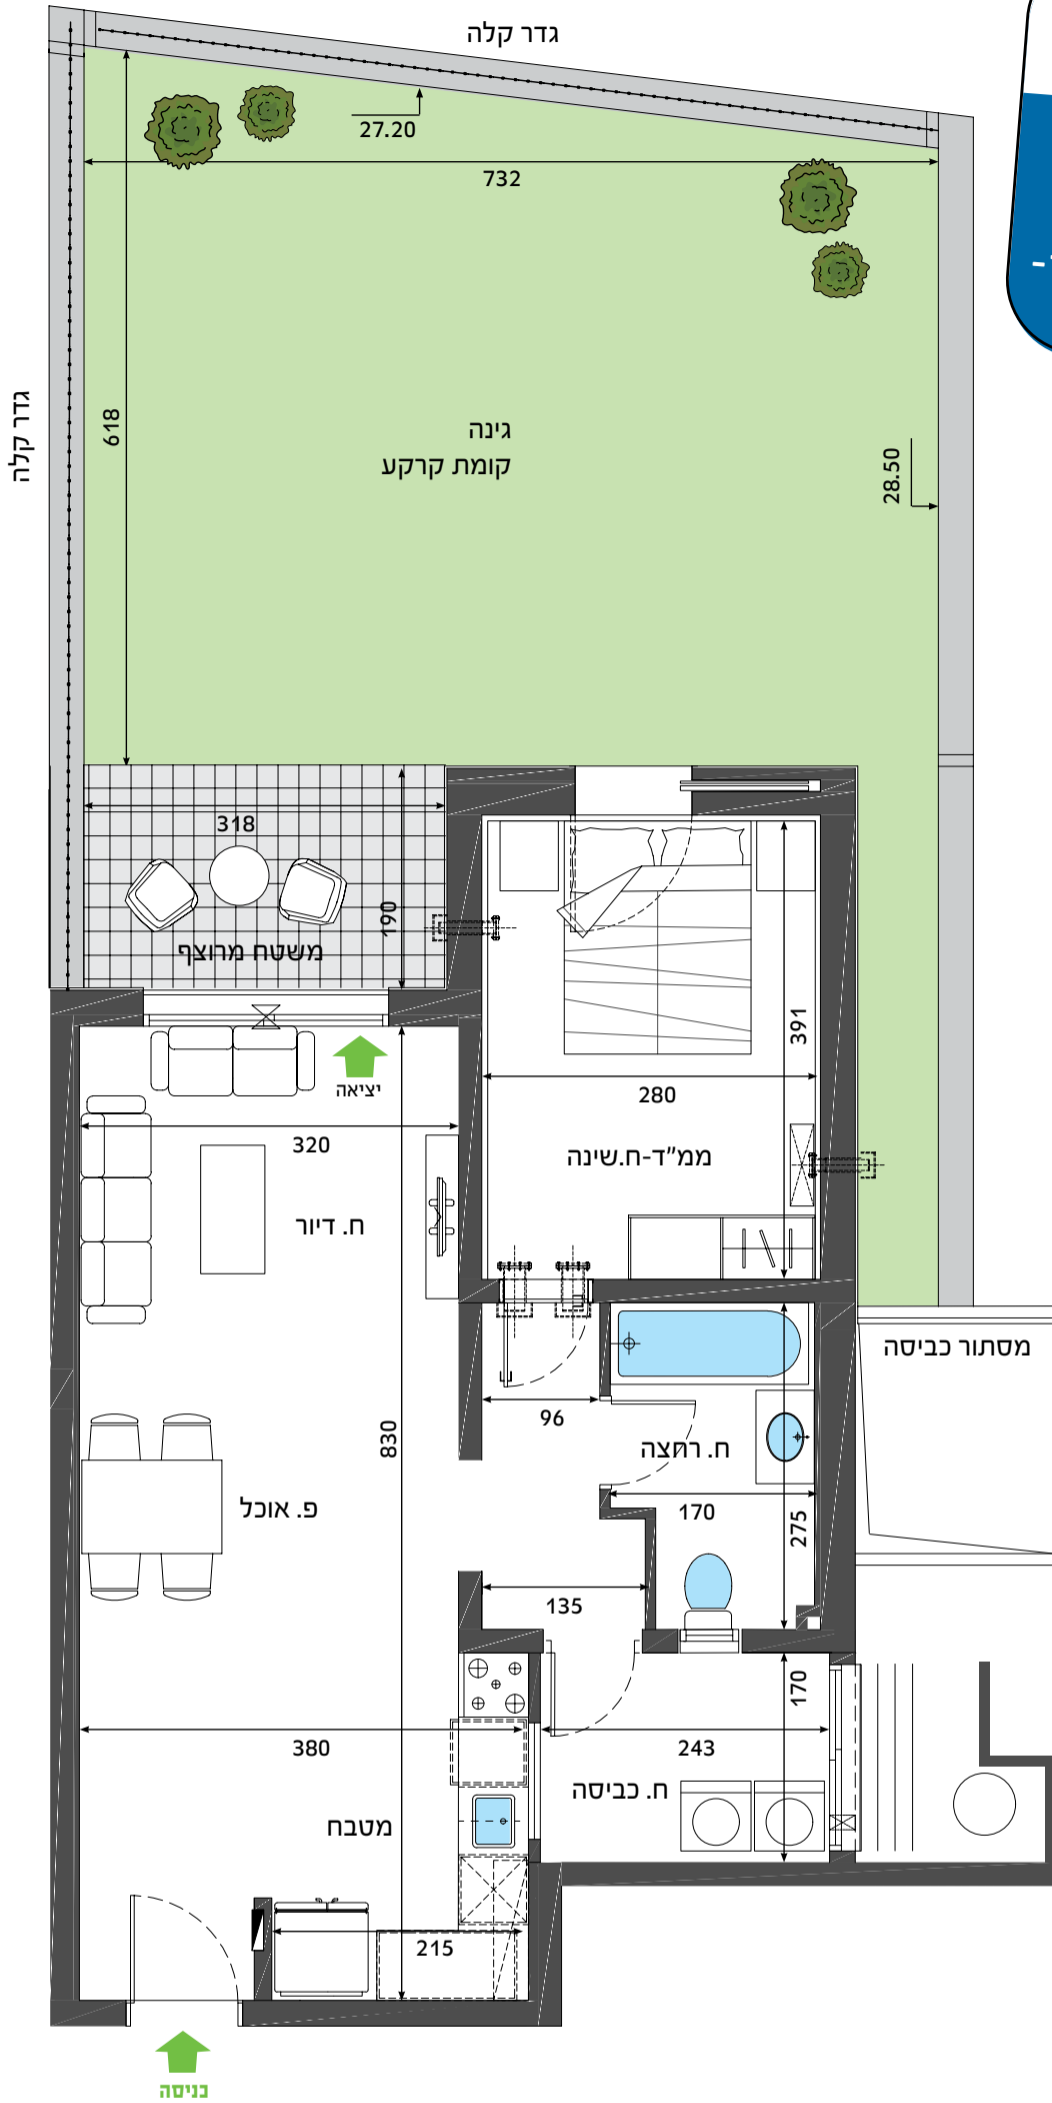

כאן שוכרים בכיף

בניין A1 דגם A2

דירת 2 חדרים
קומה 1 - דירה 1

הדירה:

- ריצוף גרנית פורצלן במידות 60/60 ס"מ
- מעטפת חיצונית מבודדת תרמית ואקוסטית
- צביעה בצבע אקרילי (סופרקריל)
- ארונות מטבח סנדוויץ' בציפוי פורמייקה
- משטח עבודה במטבח משיש סינטטי
- ארון רחצה כולל כיור אינטגרלי
- ומראה בחדר האמבטיה
- דלת ביטחון בכניסה לדירה
- דלתות פנים דגם "למינטו" תוצרת "רב בריח"

הבניין:

- חדר אחסון עגלות ואופניים בכל בניין
- חיפוי קירות חוץ באבן נסורה מלוטשת בשילוב טיח פיגמנטי
- חניון תת-קרקעי ובו חניה לכל דירה
- 2 מעליות בכל בניין, מעלית אחת עם מנגנון "מעלית שבת"
- גינון ופיתוח באמצעות אדריכל נוף

- מיזוג אוויר מיני מרכזי (כולל הנמכות גבס)
- נקודת טלפון + תקשורת וטלוויזיה בכל החדרים
- אינטרקום במעגל סגור בכניסה לדירה ואינטרקום אקוסטי בחדר שינה הורים
- חיבור הדירה לחשמל תל פאזי
- חימום מים באמצעות מערכת סולרית
- דוד בעל גוף חימום חשמלי בנוסף
- כיריים גז 4 להבות