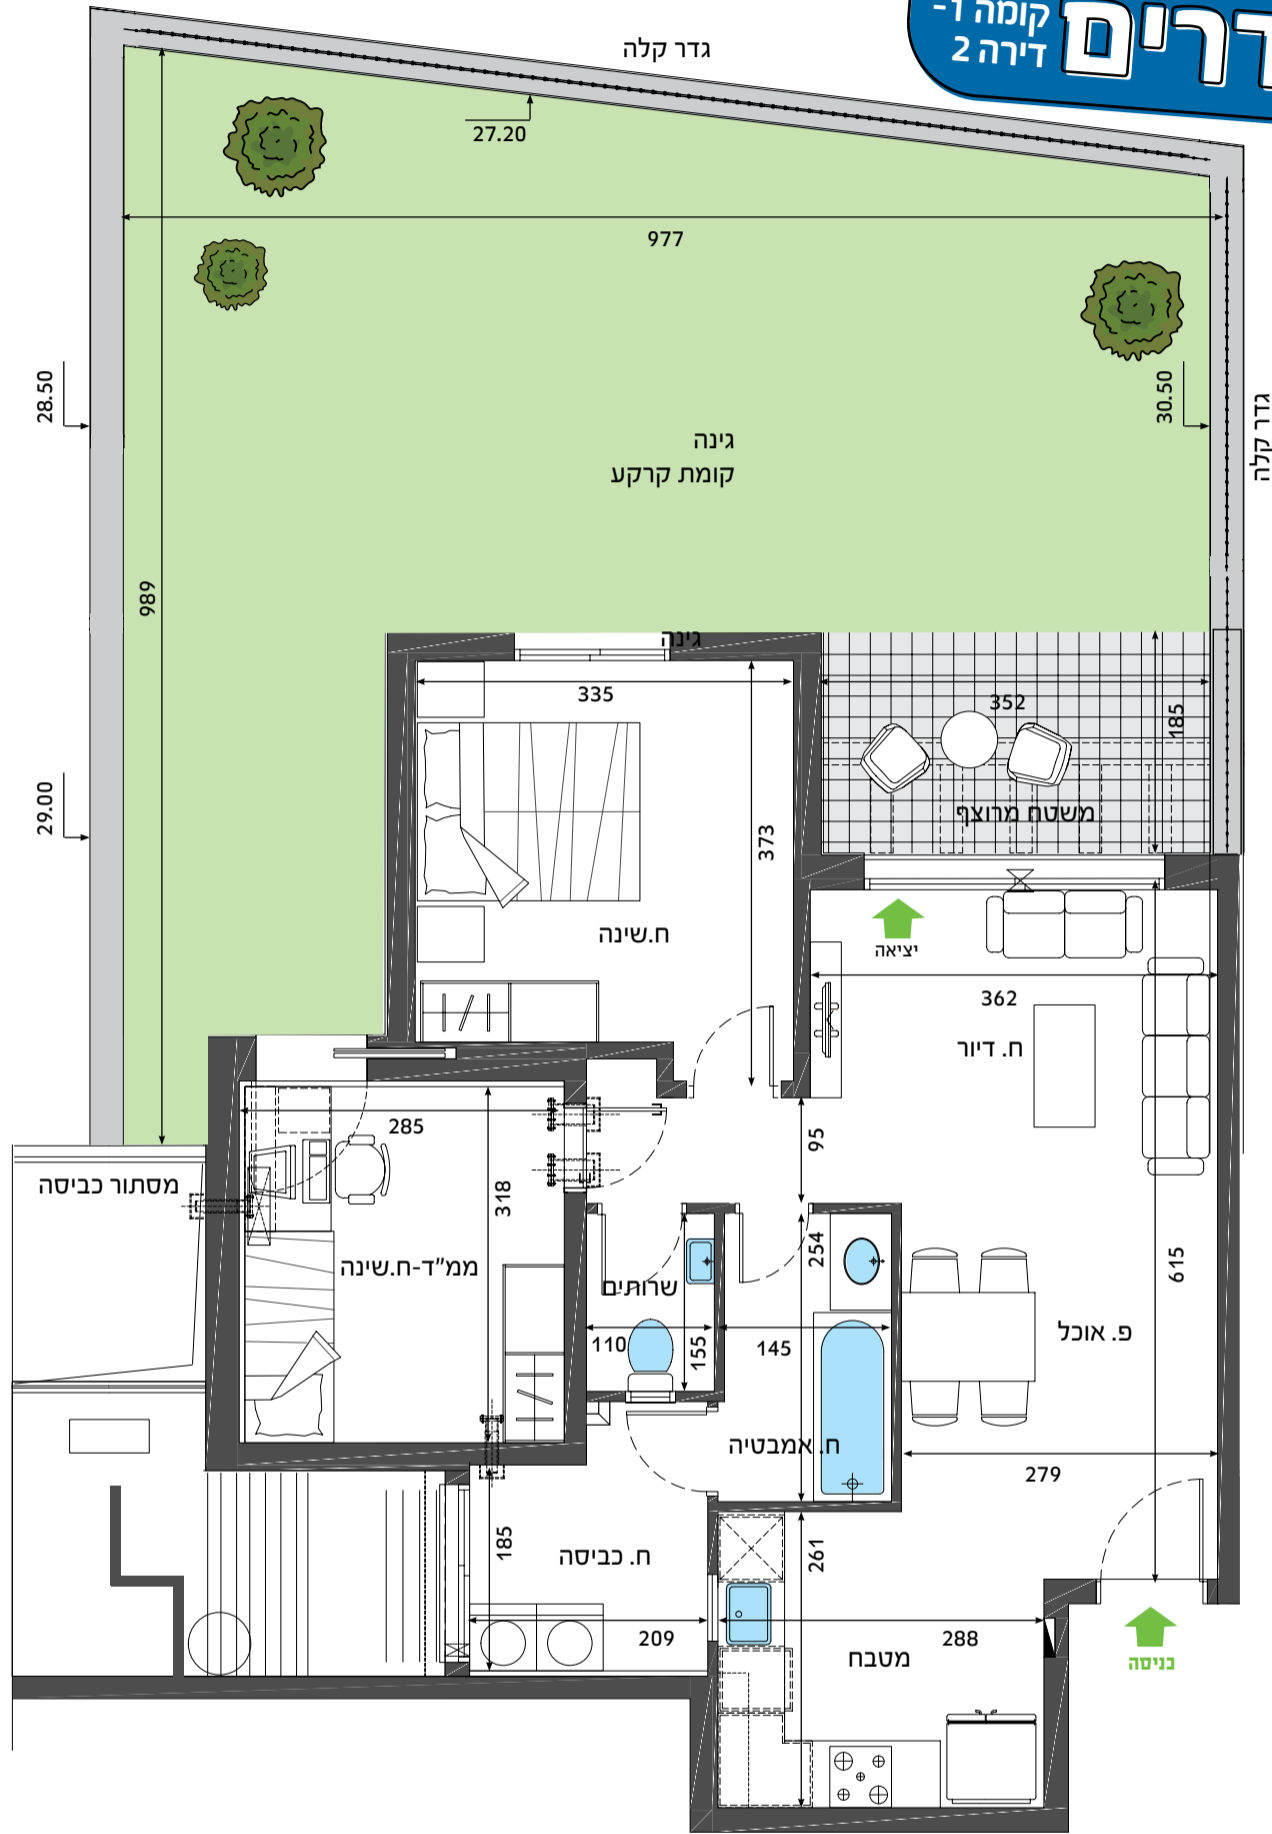

כאן שוכרים בכיף

בניין A1 דגם A3

דירת 3 חדרים  
קומה 1-2 דירה

### הדירה:

- ריצוף גרנית פורצלן במידות 60/60 ס"מ
- מעטפת חיצונית מבודדת תרמית ואקוסטית
- צביעה בצבע אקרילי (סופרקריל)
- ארונות מטבח סנדוויץ' בציפוי פורמייקה
- משטח עבודה במטבח משיש סינטטי
- ארון רחצה כולל כיור אינטגרלי ומראה בחדר האמבטיה
- דלת ביטחון בכניסה לדירה
- דלתות פנים דגם "למינטו" תוצרת "רב בריח"

### הבניין:

- חדר אחסון עגלות ואופניים בכל בניין
- חיפוי קירות חוץ באבן נסורה מלוטשת בשילוב טיח פיגמנטי
- חניון תת-קרקעי ובו חניה לכל דירה
- 2 מעליות בכל בניין, מעלית אחת עם מנגנון "מעלית שבת"
- גינון ופיתוח באמצעות אדריכל נוף

- מיזוג אוויר מיני מרכזי (כולל הנמכות גבס)
- נקודת טלפון + תקשורת וטלוויזיה בכל החדרים
- אינטרקום במעגל סגור בכניסה לדירה ואינטרקום אקוסטי בחדר שינה הורים
- חיבור הדירה לחשמל תל פאזי
- חימום מים באמצעות מערכת סולרית
- דוד בעל גוף חימום חשמלי בנוסף
- כיריים גז 4 להבות