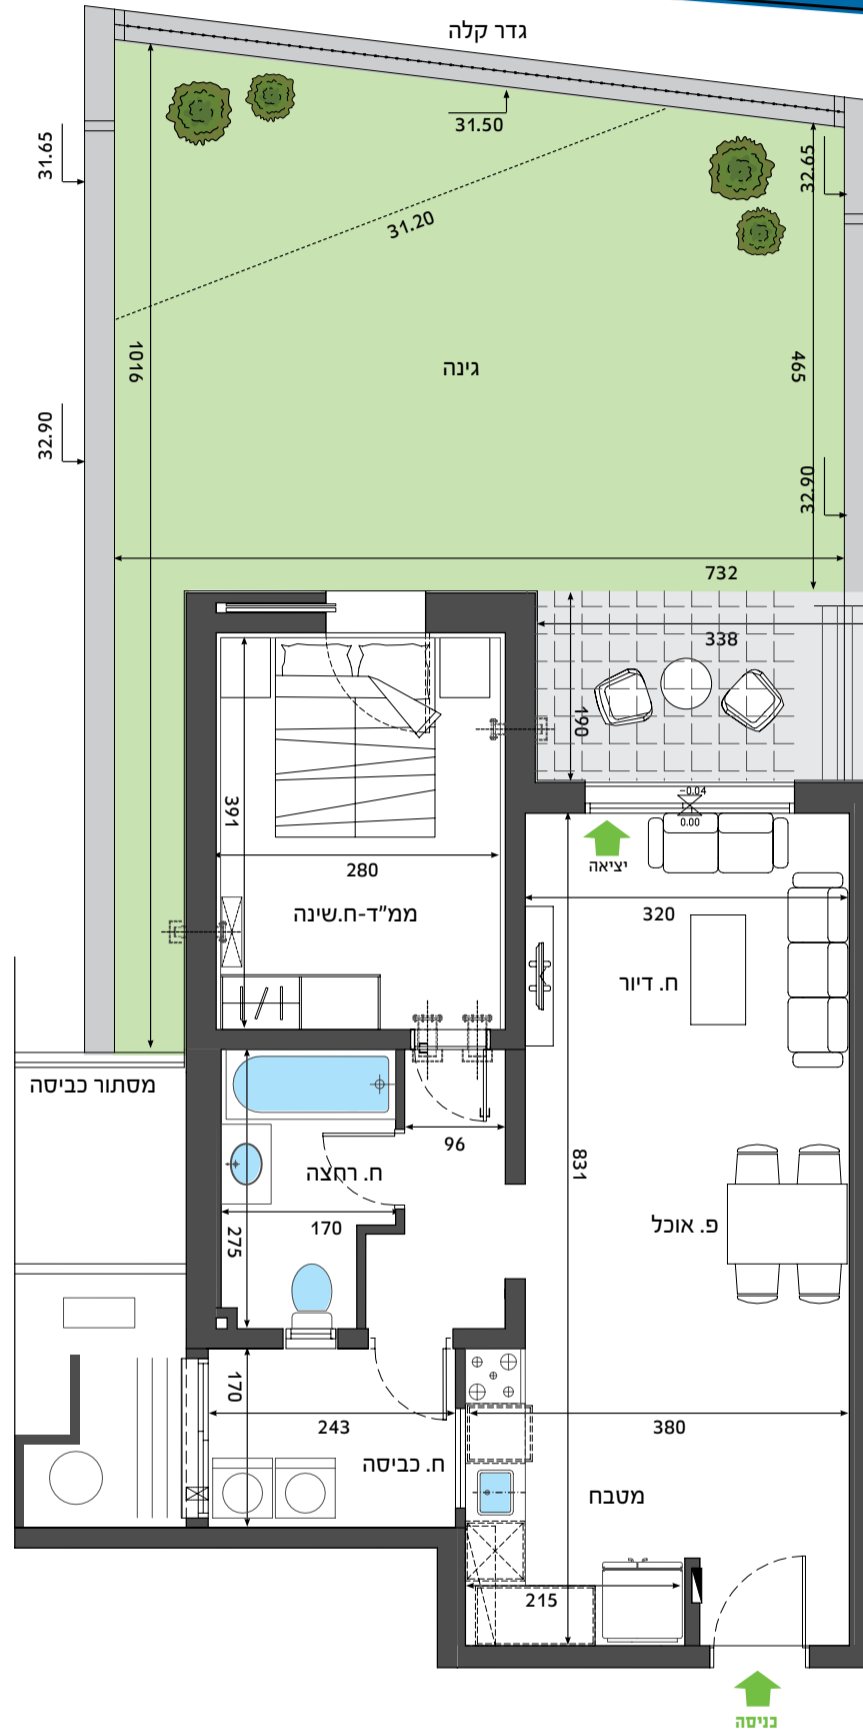

כאן שוכרים בכיף

בניין A2 דגם A2

דירת 2 חדרים
קומה 0
דירה 2

הדירה:

- ריצוף גרנית פורצלן במידות 60/60 ס"מ
- מעטפת חיצונית מבודדת תרמית ואקוסטית
- צביעה בצבע אקרילי (סופרקריל)
- ארונות מטבח סנדוויץ' בציפוי פורמייקה
- משטח עבודה במטבח משיש סינטטי
- ארון רחצה כולל כיור אינטגרלי ומראה בחדר האמבטיה
- דלת ביטחון בכניסה לדירה
- דלתות פנים דגם "למינטו" תוצרת "רב בריח"

הבניין:

- חדר אחסון עגלות ואופניים בכל בניין
- חיפוי קירות חוץ באבן נסורה מלוטשת בשילוב טיח פיגמנטי
- חניון תת-קרקעי ובו חניה לכל דירה
- 2 מעליות בכל בניין, מעלית אחת עם מנגנון "מעלית שבת"
- גינון ופיתוח באמצעות אדריכל נוף

- מיזוג אוויר מיני מרכזי (כולל הנמכות גבס)
- נקודת טלפון + תקשורת וטלוויזיה בכל החדרים
- אינטרקום במעגל סגור בכניסה לדירה ואינטרקום אקוסטי בחדר שינה הורים
- חיבור הדירה לחשמל תל פאזי
- חימום מים באמצעות מערכת סולרית
- דוד בעל גוף חימום חשמלי בנוסף
- כיריים גז 4 להבות