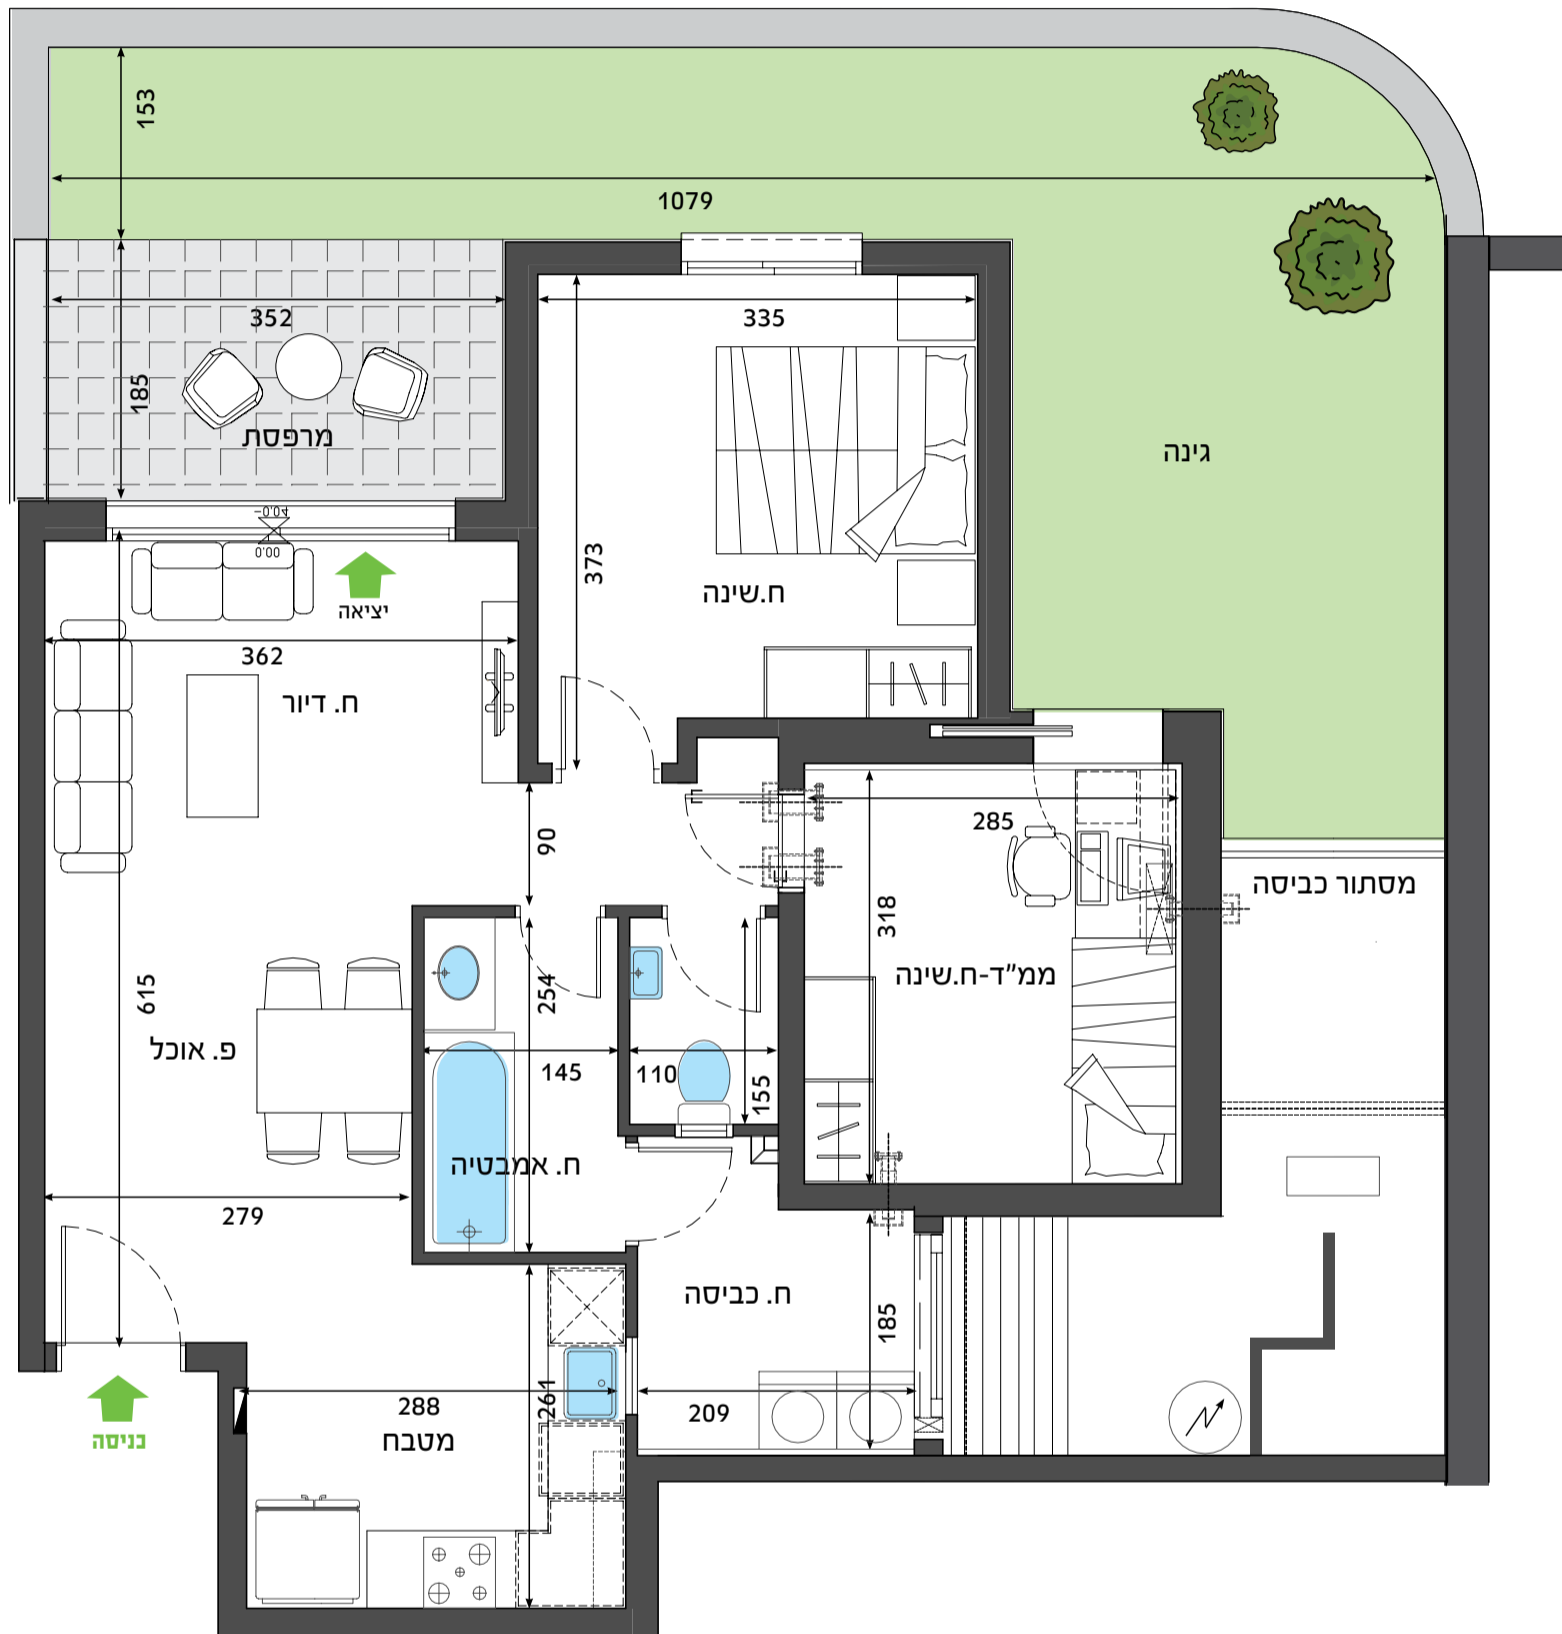

כאן שוכרים בכיף

בניין A5 דגם A3

קומה 0  
דירה 6

דירת 3 חדרים

### הבניין:

- חדר אחסון עגלות ואופניים בכל בניין
- חיפוי קירות חוץ באבן נסורה מלוטשת בשילוב טיח פיגמנטי
- חניון תת-קרקעי ובו חניה לכל דירה
- 2 מעליות בכל בניין, מעלית אחת עם מנגנון "מעלית שבת"
- גינון ופיתוח באמצעות אדריכל נוף

### הדירה:

- מיזוג אוויר מיני מרכזי (כולל הנמכות גבס)
- נקודת טלפון + תקשורת וטלוויזיה בכל החדרים
- אינטרקום במעגל סגור בכניסה לדירה ואינטרקום אקוסטי בחדר שינה הורים
- חיבור הדירה לחשמל תל פאזי
- חימום מים באמצעות מערכת סולרית
- דוד בעל גוף חימום חשמלי בנוסף
- כיריים גז 4 להבות