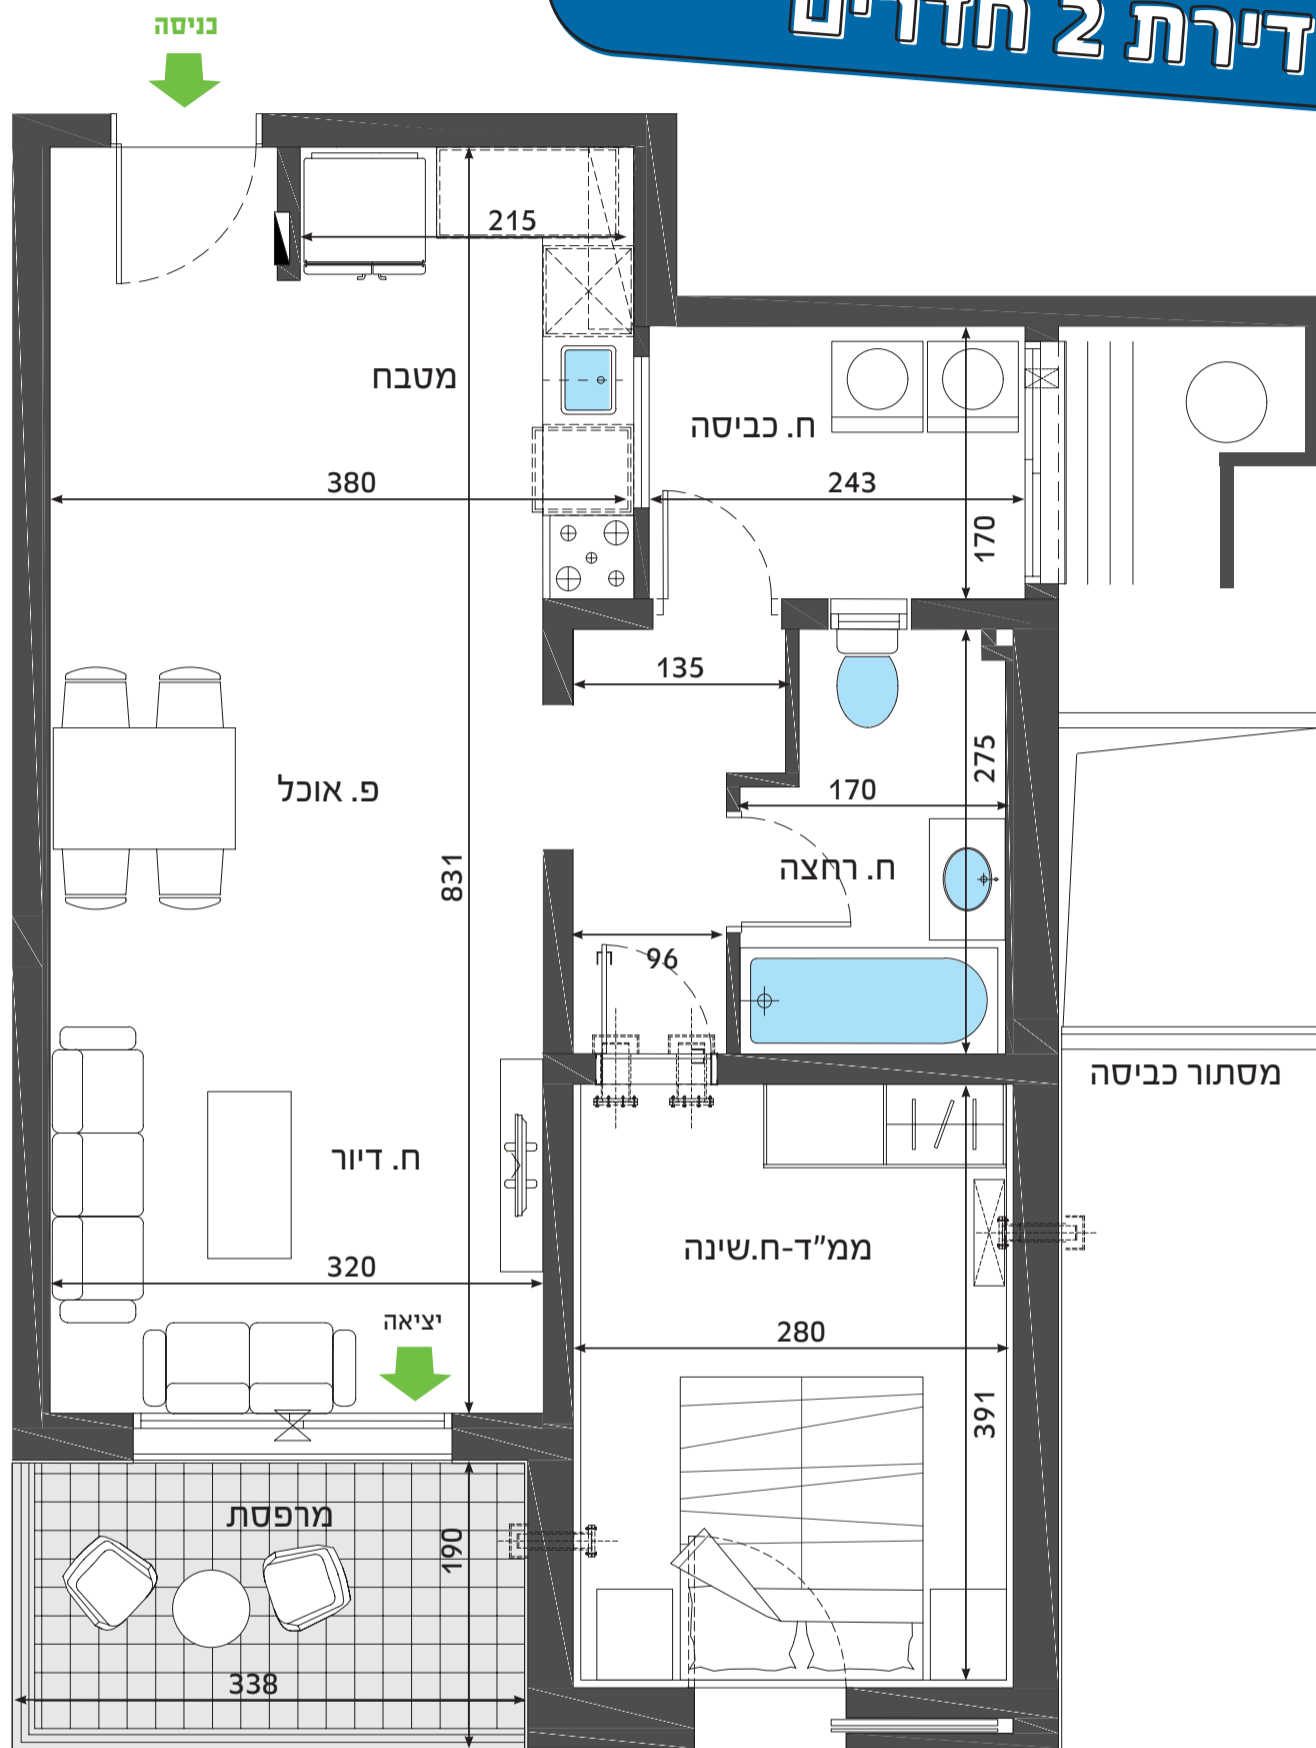

כאן שוכרים בכיף בנייני A דגם A2 דירת 2 חדרים

הדירה:

- ריצוף גרנית פורצלן במידות 60/60 ס"מ
- מעטפת חיצונית מבודדת תרמית ואקוסטית
- צביעה בצבע אקרילי (סופרקריל)
- ארונות מטבח סנדוויץ' בציפוי פורמיקה
- משטח עבודה במטבח משיש סינטטי
- ארון רחצה כולל כיור אינטגרלי ומראה בחדר האמבטיה
- דלת ביטחון בכניסה לדירה
- דלתות פנים דגם "למינטו" תוצרת "רב בריח"

הבניין:

- ▲ חדר אחסון עגלות ואופניים בכל בניין
- ▲ חיפוי קירות חוץ באבן נסורה מלוטשת בשילוב טיח פיגמנטי
- ▲ חניון תת-קרקעי ובו אפשרות חניה לכל דירה
- ▲ 2 מעליות בכל בניין, מעלית אחת עם מנגנון "מעלית שבת"
- ▲ גינון ופיתוח באמצעות אדריכל נוף

- מיזוג אוויר מיני מרכזי (כולל הנמכות גבס)
- נקודת טלפון + תקשורת וטלוויזיה בכל החדרים
- אינטרקום במעגל סגור בכניסה לדירה ואינטרקום אקוסטי בחדר שינה הורים
- חיבור הדירה לחשמל תל פאזי
- חימום מים באמצעות מערכת סולרית
- דוד בעל גוף חימום חשמלי בנוסף
- כיריים גז 4 להבות