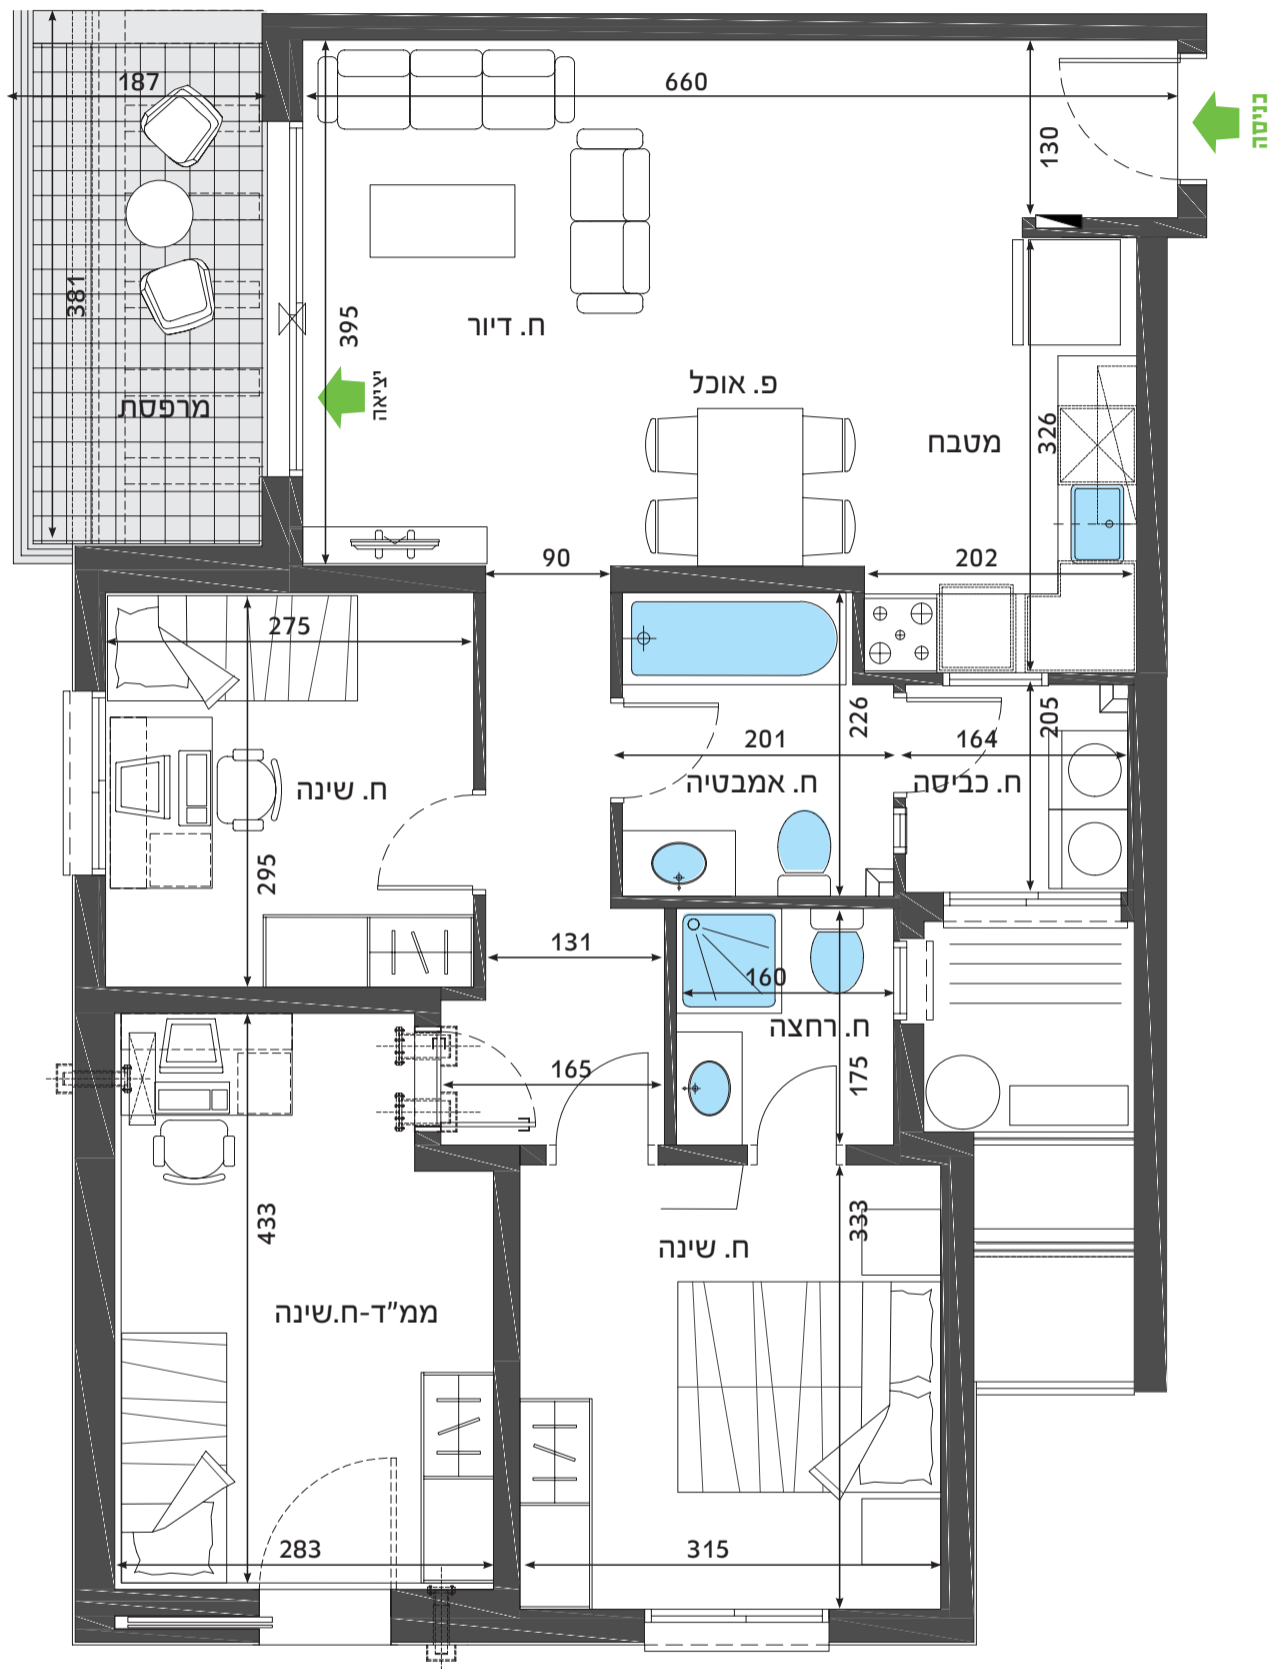

# כאן שוכרים בכיף בנייני A דגם A4 דירת 4 חדרים

## הבניין:

- ▲ חדר אחסון עגלות ואופניים בכל בניין
- ▲ חיפוי קירות חוץ באבן נסורה מלוטשת בשילוב טיח פיגמנטי
- ▲ חניון תת-קרקעי ובו אפשרות חניה לכל דירה
- ▲ 2 מעליות בכל בניין, מעלית אחת עם מנגנון "מעלית שבת"
- ▲ גינון ופיתוח באמצעות אדריכל נוף

- מיזוג אוויר מיני מרכזי (כולל הנמכות גבס)
- נקודת טלפון + תקשורת וטלוויזיה בכל החדרים
- אינטרקום במעגל סגור בכניסה לדירה ואינטרקום אקוסטי בחדר שינה הורים
- חיבור הדירה לחשמל תל פאזי
- חימום מים באמצעות מערכת סולרית
- דוד בעל גוף חימום חשמלי בנוסף
- כיריים גז 4 להבות