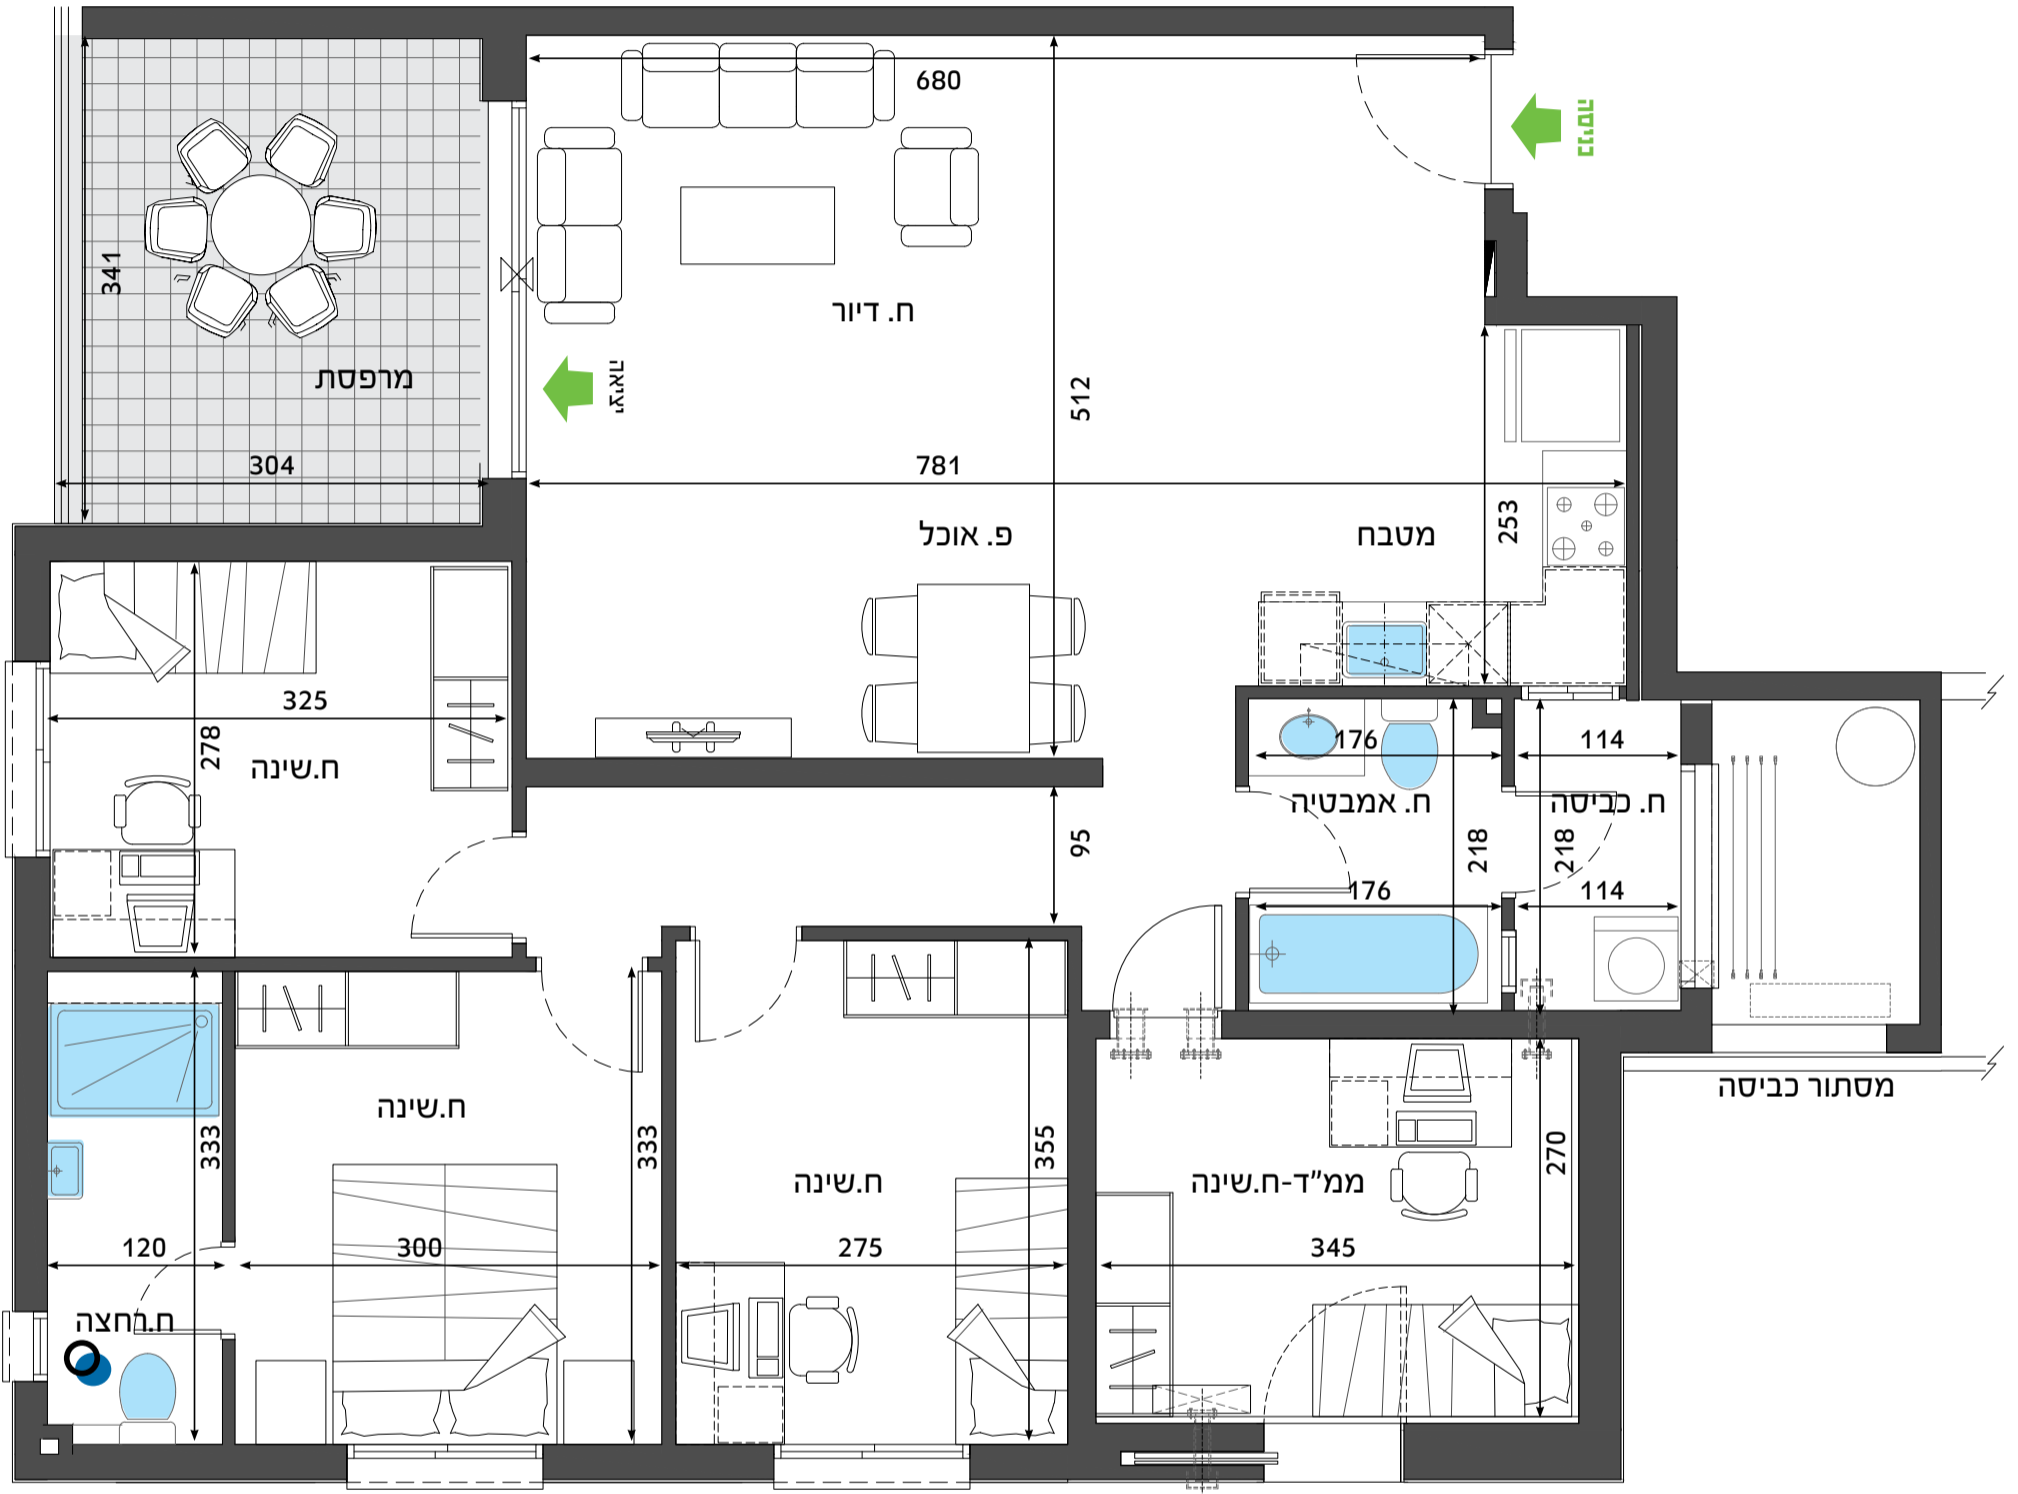

# כאן שוכרים בכיף בנייני B דגם B5 דירת 5 חדרים

## הדירה:

- ריצוף גרנית פורצלן במידות 60/60 ס"מ
- מעטפת חימונית מבודדת תרמית ואקוסטית
- צביעה בצבע אקרילי (סופרקריל)
- ארונות מטבח סנדוויץ' בציפוי פורמייקה
- משטח עבודה במטבח משיש סינטטי
- ארון רחצה כולל כיור אינטגרלי ומראה בחדר האמבטיה
- דלת ביטחון בכניסה לדירה
- דלתות פנים דגם "למינטו" תוצרת "רב בריח"

## הבניין:

- חדר אחסון עגלות ואופניים בכל בניין
- חיפוי קירות חוץ באבן נסורה מלוטשת בשילוב טיח פיגמנטי
- חניון תת-קרקעי ובו חניה לכל דירה
- 2 מעליות בכל בניין, מעלית אחת עם מנגנון "מעלית שבת"
- גינון ופיתוח באמצעות אדריכל נוף

- מיזוג אוויר מיני מרכזי (כולל הנמכות גבס)
- נקודת טלפון + תקשורת וטלוויזיה בכל החדרים
- אינטרקום במעגל סגור בכניסה לדירה ואינטרקום אקוסטי בחדר שינה הורים
- חיבור הדירה לחשמל תל פאזי
- חימום מים באמצעות מערכת סולרית
- דוד בעל גוף חימום חשמלי בנוסף
- כיריים גז 4 להבות