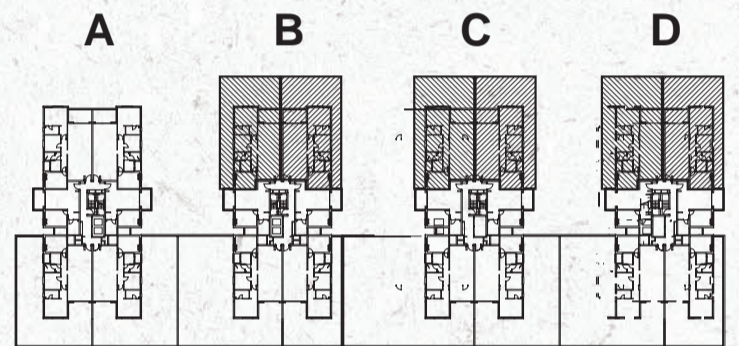

בניין B,C,D גנים E

דירת 4 חד' | ק.קרקע

הבניין:

- חדר אחסון לעגלות ולאופניים
- חניון תת קרקעי ובו חנייה לכל דירה
- 2 מעליות
- גינות, פיתוח סביבתי ורחבות משותפות

- חיבור חשמל תלת פאזי
- מרפסת שמש
- דלת פנימית לממ"ד
- ארונות עם כיור אינטגרלי בחדרי רחצה
- חימום מים באמצעות מערכת סולארית וחימום חשמלי
- מסתור כביסה

הדירה:

- ריצוף גרנית פורצלן 80x80 ס"מ (למעט מרפסות וחדרי רחצה)
- דלת ביטחון "רב בריח" בכניסה לדירה
- דלתות פנים "חמדיה"
- מיזוג אוויר מיני מרכזי
- נקודות טלפון, תקשורת וטלוויזיה בחדרי המגורים והשינה
- אינטרקום במעגל סגור בכניסה לדירה ובחדר הורים