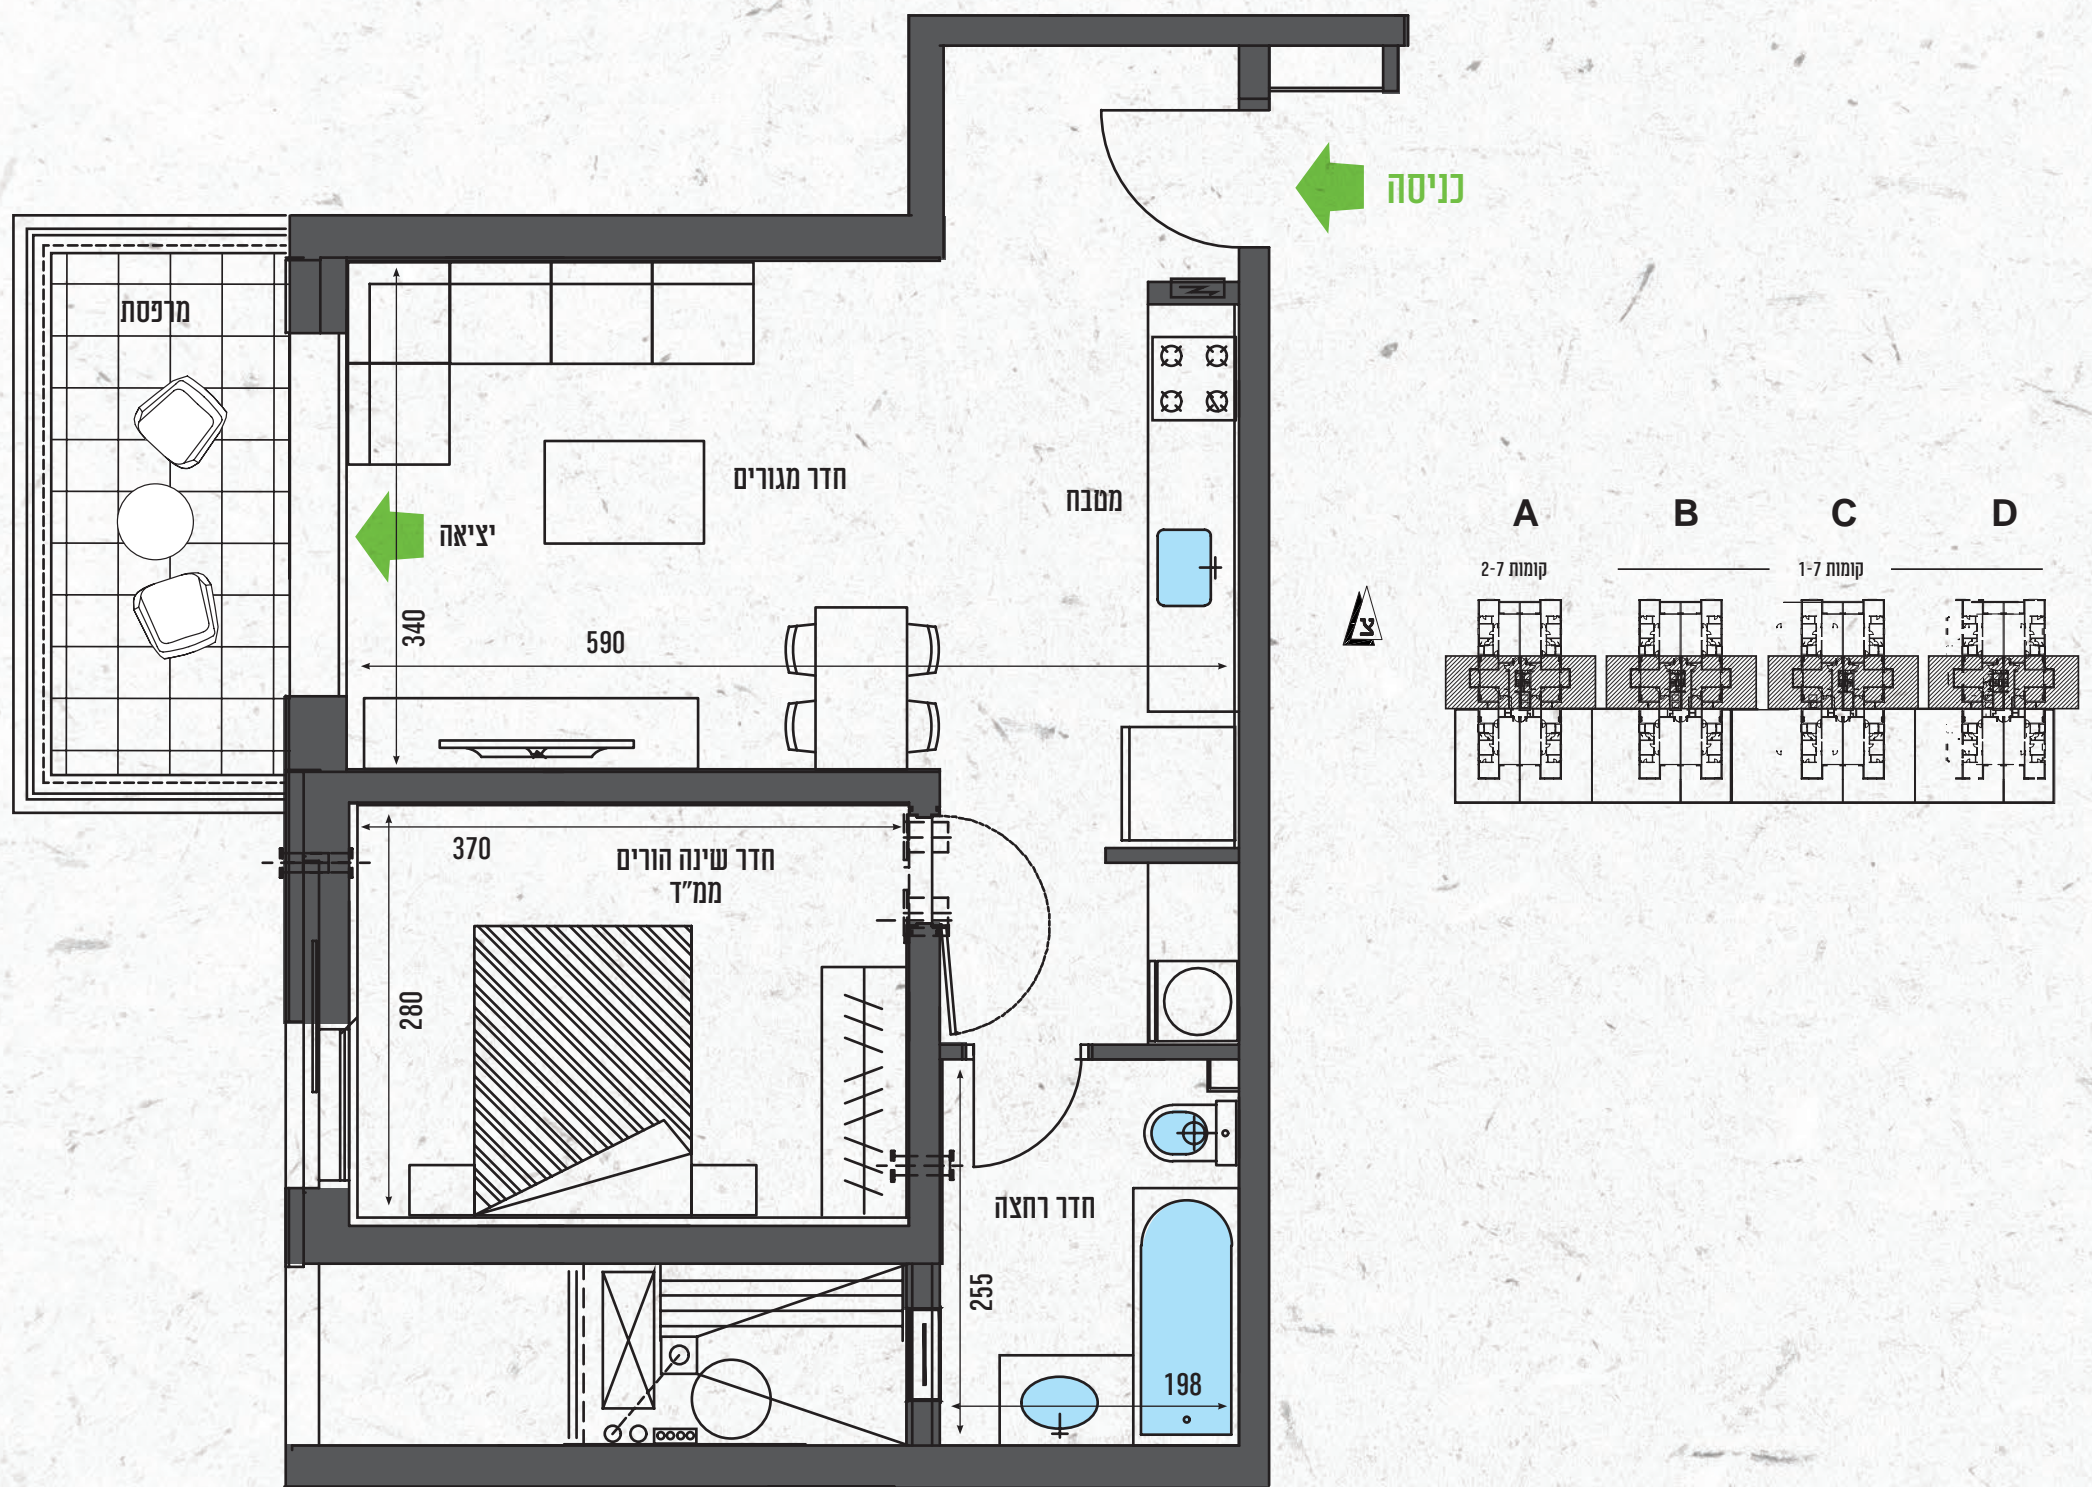

בניין A,B,C,D דגם F

דירת 2 חד' | קומות 1-7

הבניין:

- חדר אחסון לעגלות ולאופניים
- חניון תת קרקעי ובו חנייה לכל דירה
- 2 מעליות
- גינון, פיתוח סביבתי ורחבות משותפות

- חיבור חשמל תלת פאזי
- מרפסת שמש
- דלת פנימית לממ"ד
- ארוניות עם כיור אינטגרלי בחדרי רחצה
- חימום מים באמצעות מערכת סולארית וחימום חשמלי
- מסתור כביסה

הדירה:

- ריצוף גרנית פורצלן 60x60 ס"מ (למעט מרפסות וחדרי רחצה)
- דלת ביטחון "רב בריח" בכניסה לדירה
- דלתות פנים "חמדיה"
- מיזוג אוויר מיני מרכזי
- נקודות טלפון, תקשורת וטלוויזיה בחדרי המגורים והשינה
- אינטרקום במעגל סגור בכניסה לדירה ובחדר הורים