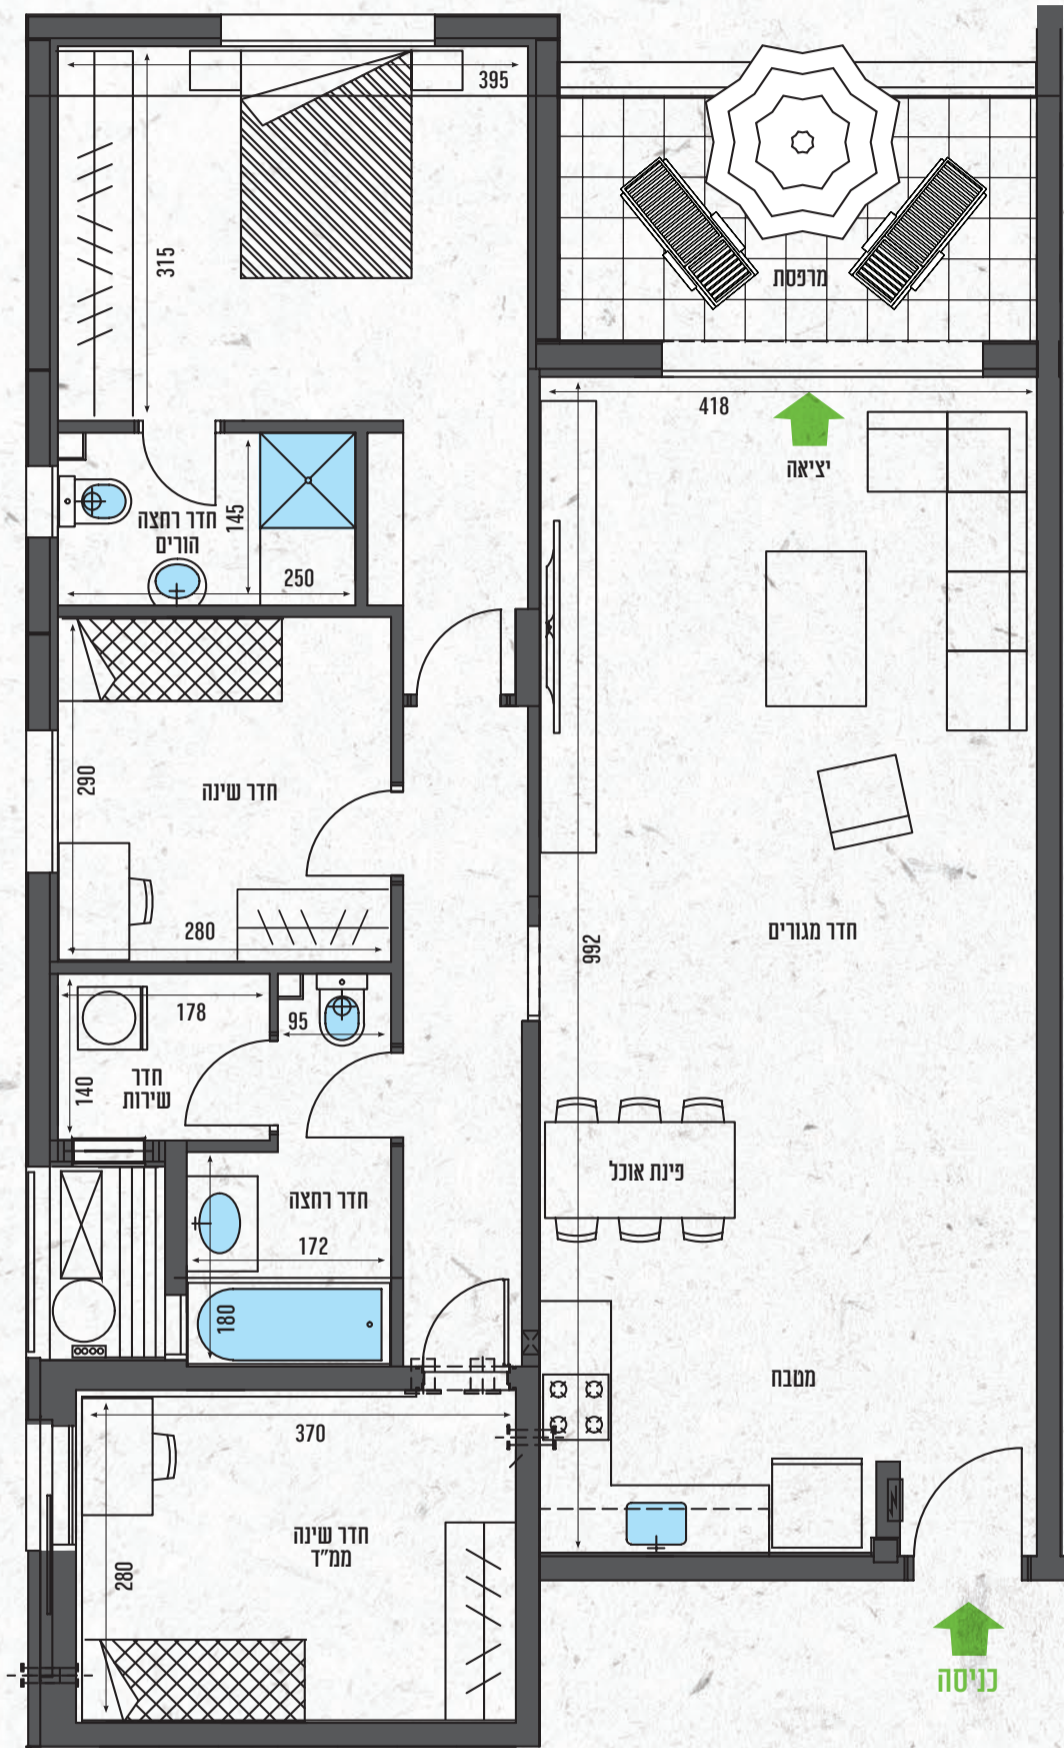

# בניין B,C,D דגם G

## דירת 4 חדי' קומות 1,2

### הבניין:

- חדר אחסון לעגלות ולאופניים
- חניון תת קרקעי ובו חנייה לכל דירה
- 2 מעליות
- גינון, פיתוח סביבתי ורחבות משותפות

- חיבור חשמל תלת פאזי
- מרפסת שמש
- דלת פנימית לממ"ד
- ארוניות עם כיור אינטגרלי בחדרי רחצה
- חימום מים באמצעות מערכת סולארית וחימום חשמלי
- מסתור כביסה

### הדירה:

- ריצוף גרניט פורצלן 80x80 ס"מ (למעט מרפסות וחדרי רחצה)
- דלת ביטחון "רב בריח" בכניסה לדירה
- דלתות פנים "חמדיה"
- מיזוג אוויר מיני מרכזי
- נקודות טלפון, תקשורת וטלוויזיה בחדרי המגורים והשינה
- אינטרקום במעגל סגור בכניסה לדירה ובחדר הורים