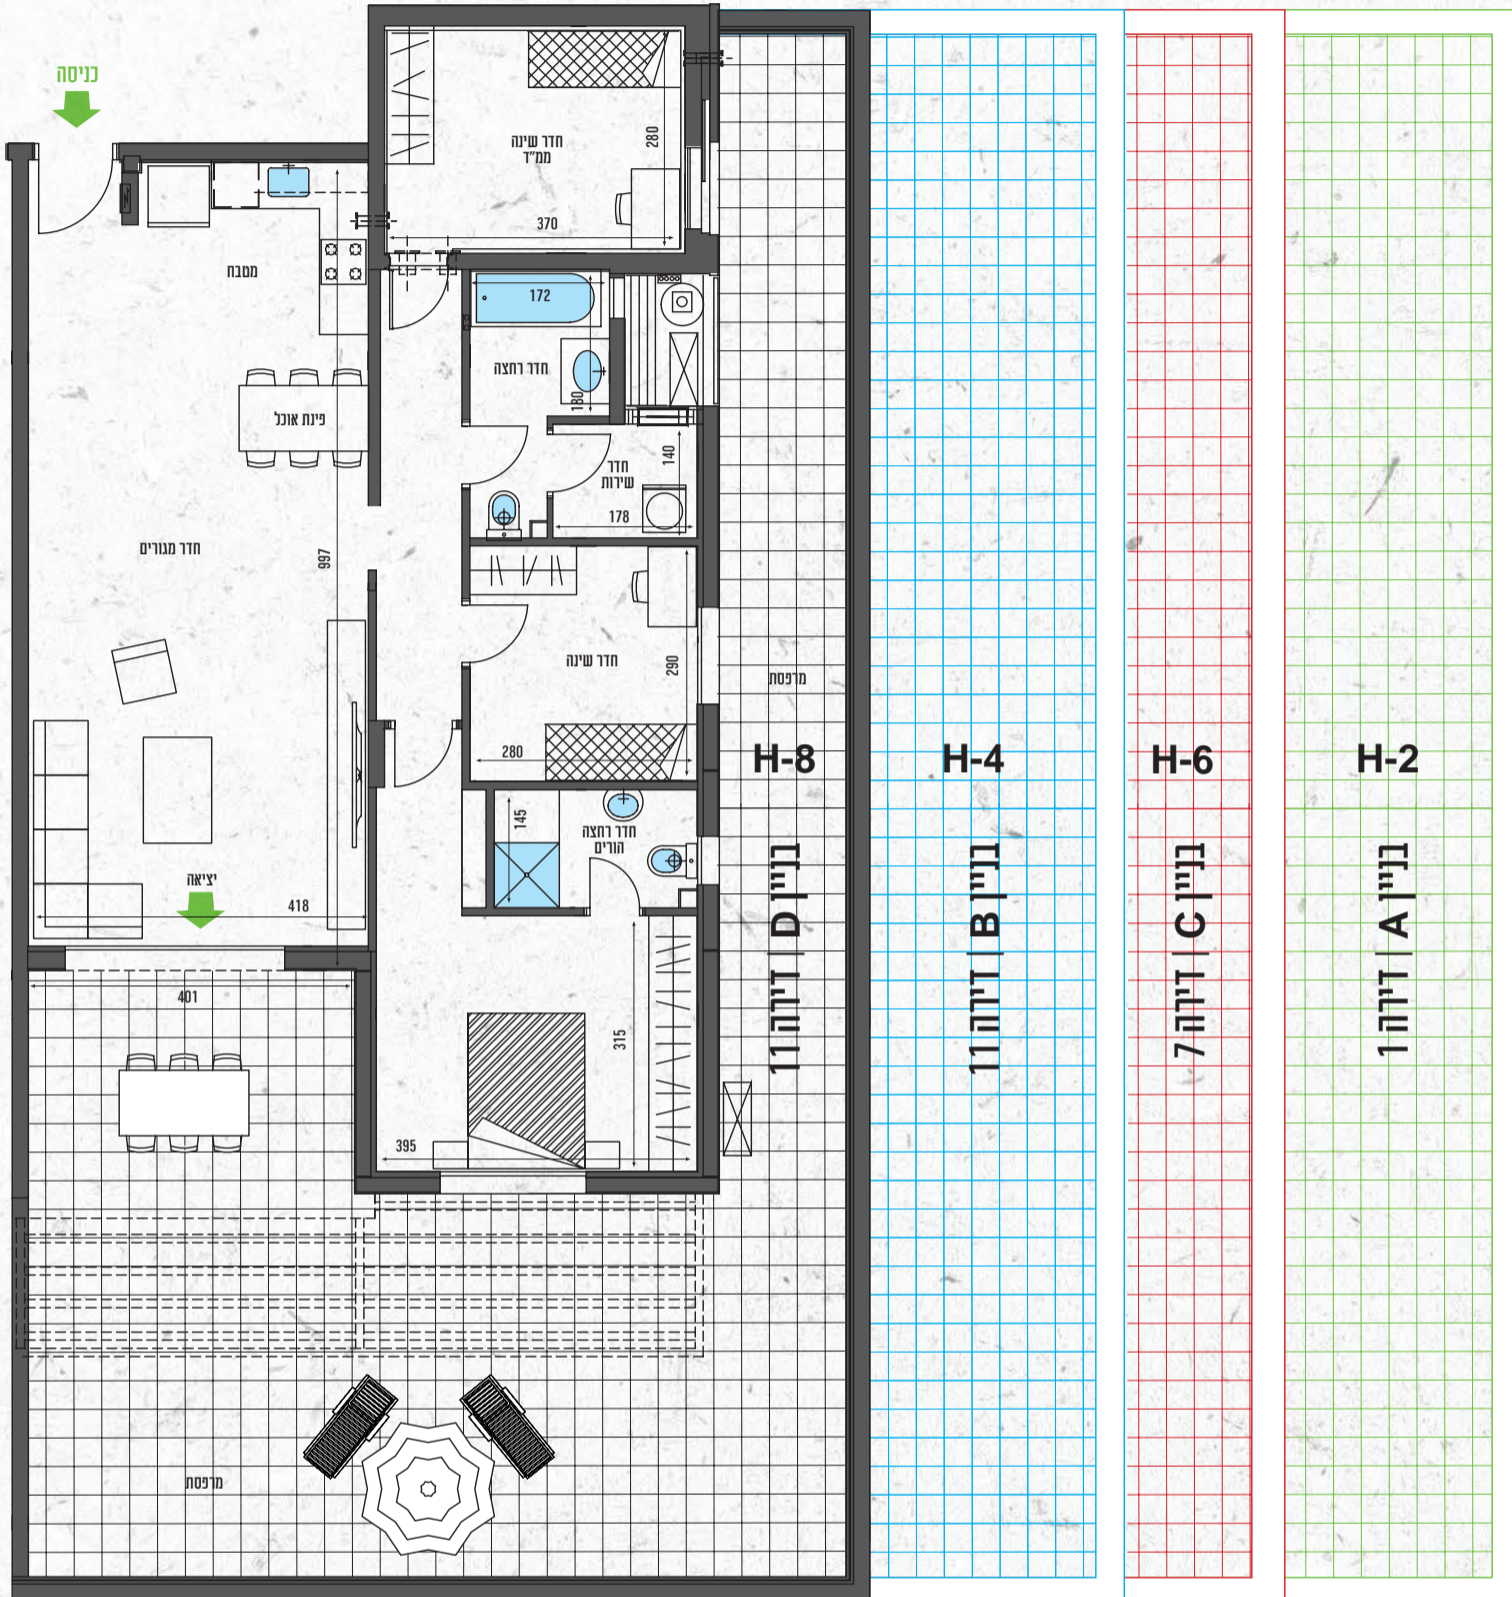

# בניין A,B,C,D דגם H

## דירת 4 חדי' קומה 2

### הדירה:

- ריצוף גרנית פורצלן 80x80 ס"מ (למעט מרפסות וחדרי רחצה)
- דלת ביטחון "רב בריח" בכניסה לדירה
- דלתות פנים "חמדיה"
- מיזוג אוויר מיני מרכזי
- נקודות טלפון, תקשורת וטלוויזיה בחדרי המגורים והשינה
- אינטרקום במעגל סגור בכניסה לדירה ובחדר הורים