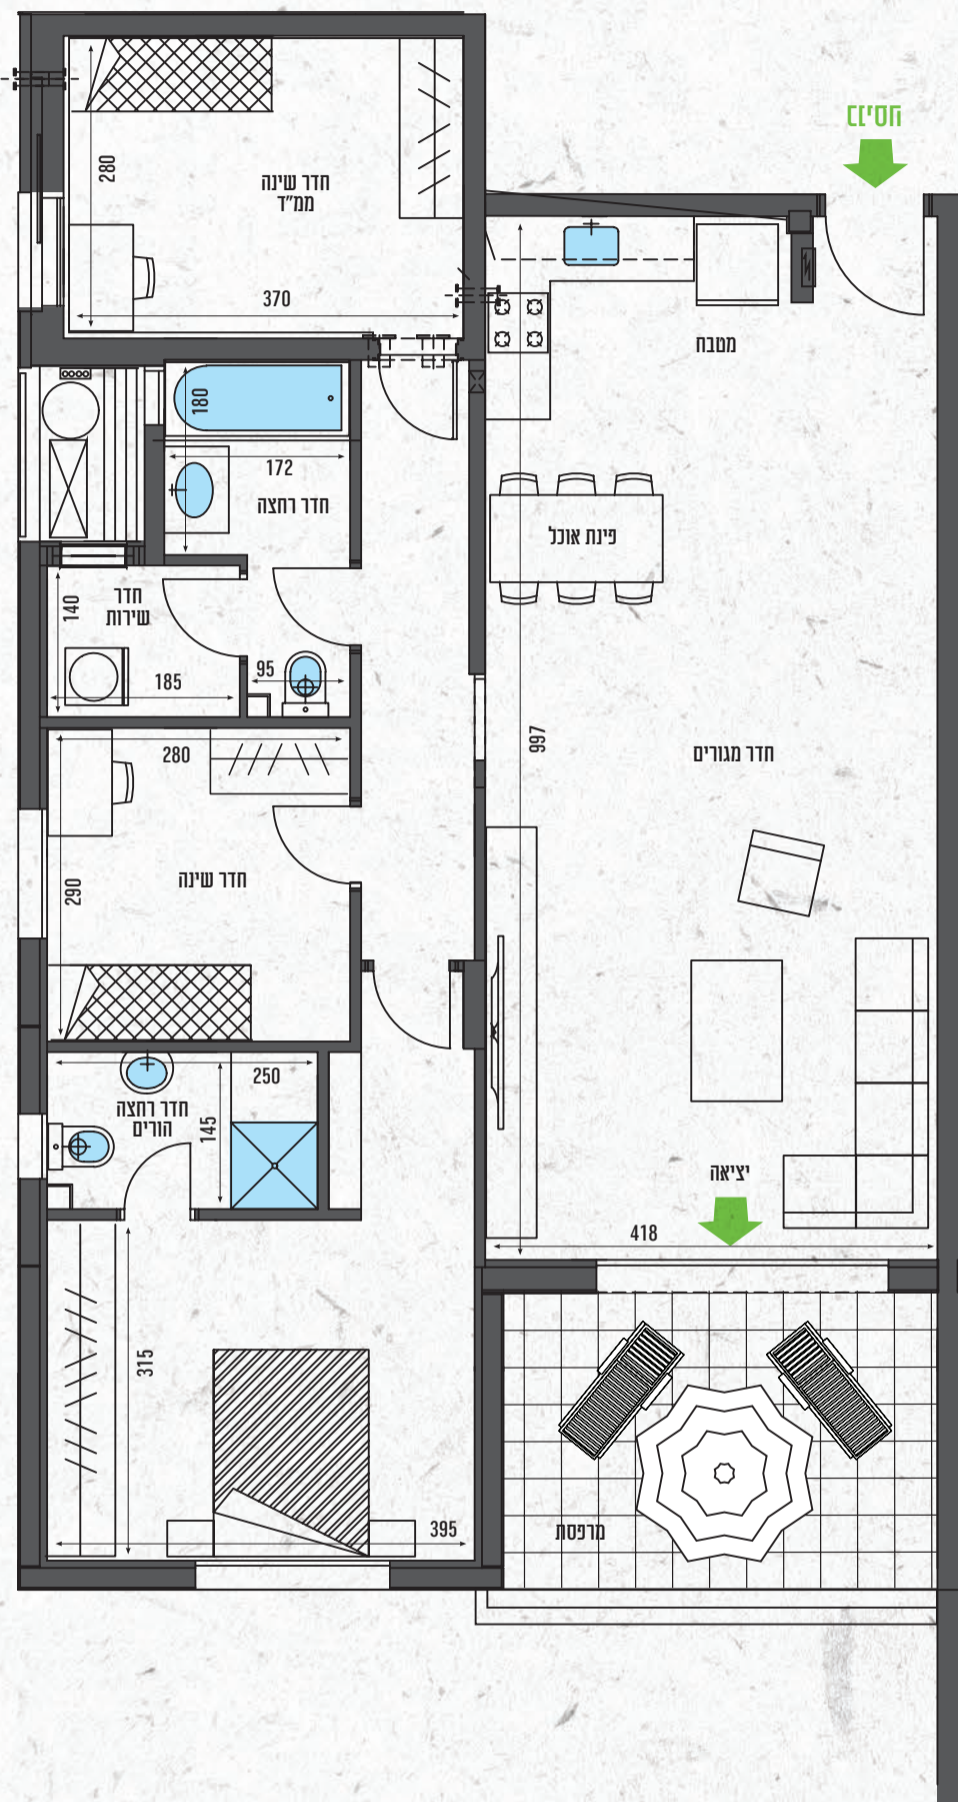

בניין A,B,C,D דגם K

דירת 4 חדי' קומה 3

הבניין:

- חדר אחסון לעגלות ולאופניים
- חניון תת קרקעי ובו חנייה לכל דירה
- 2 מעליות
- גינון, פיתוח סביבתי ורחבות משותפות

- חיבור חשמל תלת פאזי
- מרפסת שמש
- דלת פנימית לממ"ד
- ארוניות עם כיור אינטגרלי בחדרי רחצה
- חימום מים באמצעות מערכת סולארית וחימום חשמלי
- מסתור כביסה

הדירה:

- ריצוף גרנית פורצלן 80x80 ס"מ (למעט מרפסות וחדרי רחצה)
- דלת ביטחון "רב בריח" בכניסה לדירה
- דלתות פנים "חמדיה"
- מיזוג אוויר מיני מרכזי
- נקודות טלפון, תקשורת וטלוויזיה בחדרי המגורים והשינה
- אינטרקום במעגל סגור בכניסה לדירה ובחדר הורים