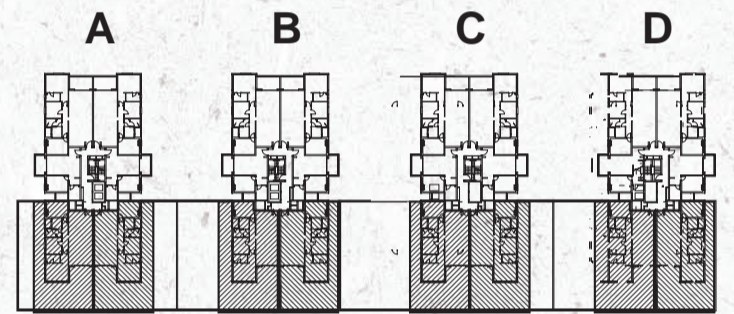

בניין A,B,C,D דגם K

דירת 4 חדי' קומה 3

הבניין:

- חדר אחסון לעגלות ולאופניים
- חניון תת קרקעי ובו חנייה לכל דירה
- 2 מעליות
- גינון, פיתוח סביבתי ורחבות משותפות

- חיבור חשמל תלת פאזי
- מרפסת שמש
- דלת פנימית לממ"ד
- ארוניות עם כיור אינטגרלי בחדרי רחצה
- חימום מים באמצעות מערכת סולארית וחימום חשמלי
- מסתור כביסה

הדירה:

- ריצוף גרנית פורצלן 80x80 ס"מ (למעט מרפסות וחדרי רחצה)
- דלת ביטחון "רב בריח" בכניסה לדירה
- דלתות פנים "חמדיה"
- מיזוג אוויר מיני מרכזי
- נקודות טלפון, תקשורת וטלוויזיה בחדרי המגורים והשינה
- אינטרקום במעגל סגור בכניסה לדירה ובחדר הורים