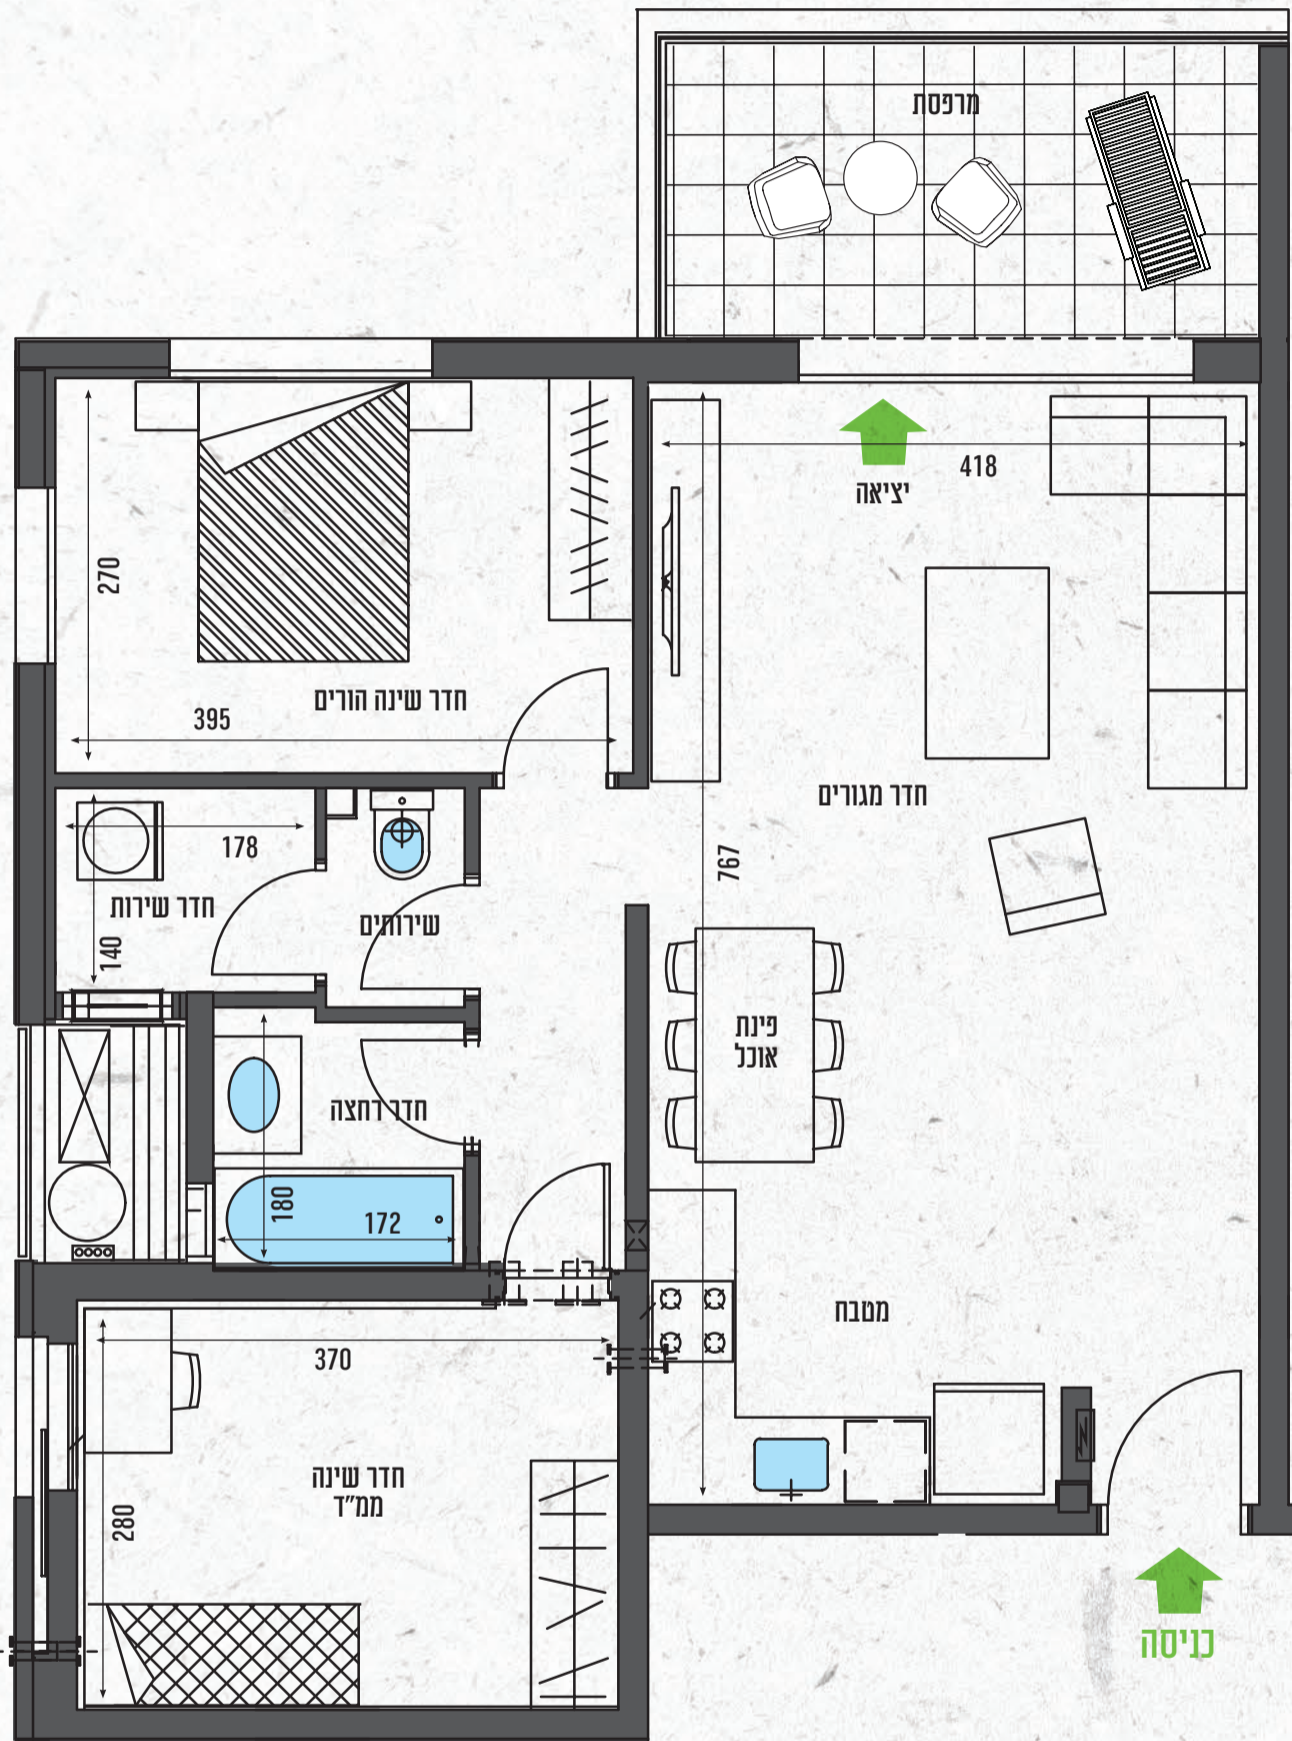

# בניין A,B,C,D דגם P

דירת 3 חדי' | קומות 3-7

## הבניין:

- חדר אחסון לעגלות ולאופניים
- חניון תת קרקעי ובו חנייה לכל דירה
- 2 מעליות
- גינון, פיתוח סביבתי ורחבות משותפות

- חיבור חשמל תלת פאזי
- מרפסת שמש
- דלת פנימית לממ"ד
- ארונות עם כיור אינטגרלי בחדרי רחצה
- חימום מים באמצעות מערכת סולארית וחימום חשמלי
- מסתור כביסה

## הדירה:

- ריצוף גרנית פורצלן 60x60 ס"מ (למעט מרפסות וחדרי רחצה)
- דלת ביטחון "רב בריח" בכניסה לדירה
- דלתות פנים "חמדיה"
- מיזוג אוויר מיני מרכזי
- נקודות טלפון, תקשורת וטלוויזיה בחדרי המגורים והשינה
- אינטרקום במעגל סגור בכניסה לדירה ובחדר הורים