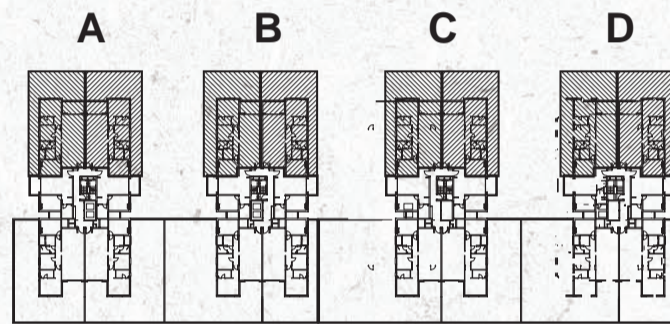

בניין A,B,C,D דגם Q

דירת 4 חדי' קומה 8

הבניין:

- חדר אחסון לעגלות ולאופניים
- חניון תת קרקעי ובו חנייה לכל דירה
- 2 מעליות
- גינון, פיתוח סביבתי ורחבות משותפות

- חיבור חשמל תלת פאזי
- מרפסת שמש
- דלת פנימית לממ"ד
- ארוניות עם כיור אינטגרלי בחדרי רחצה
- חימום מים באמצעות מערכת סולארית וחימום חשמלי
- מסתור כביסה

הדירה:

- ריצוף גרנית פורצלן 80x80 ס"מ (למעט מרפסות וחדרי רחצה)
- דלת ביטחון "רב בריח" בכניסה לדירה
- דלתות פנים "חמדיה"
- מיזוג אוויר מיני מרכזי
- נקודות טלפון, תקשורת וטלוויזיה בחדרי המגורים והשינה
- אינטרקום במעגל סגור בכניסה לדירה ובחדר הורים