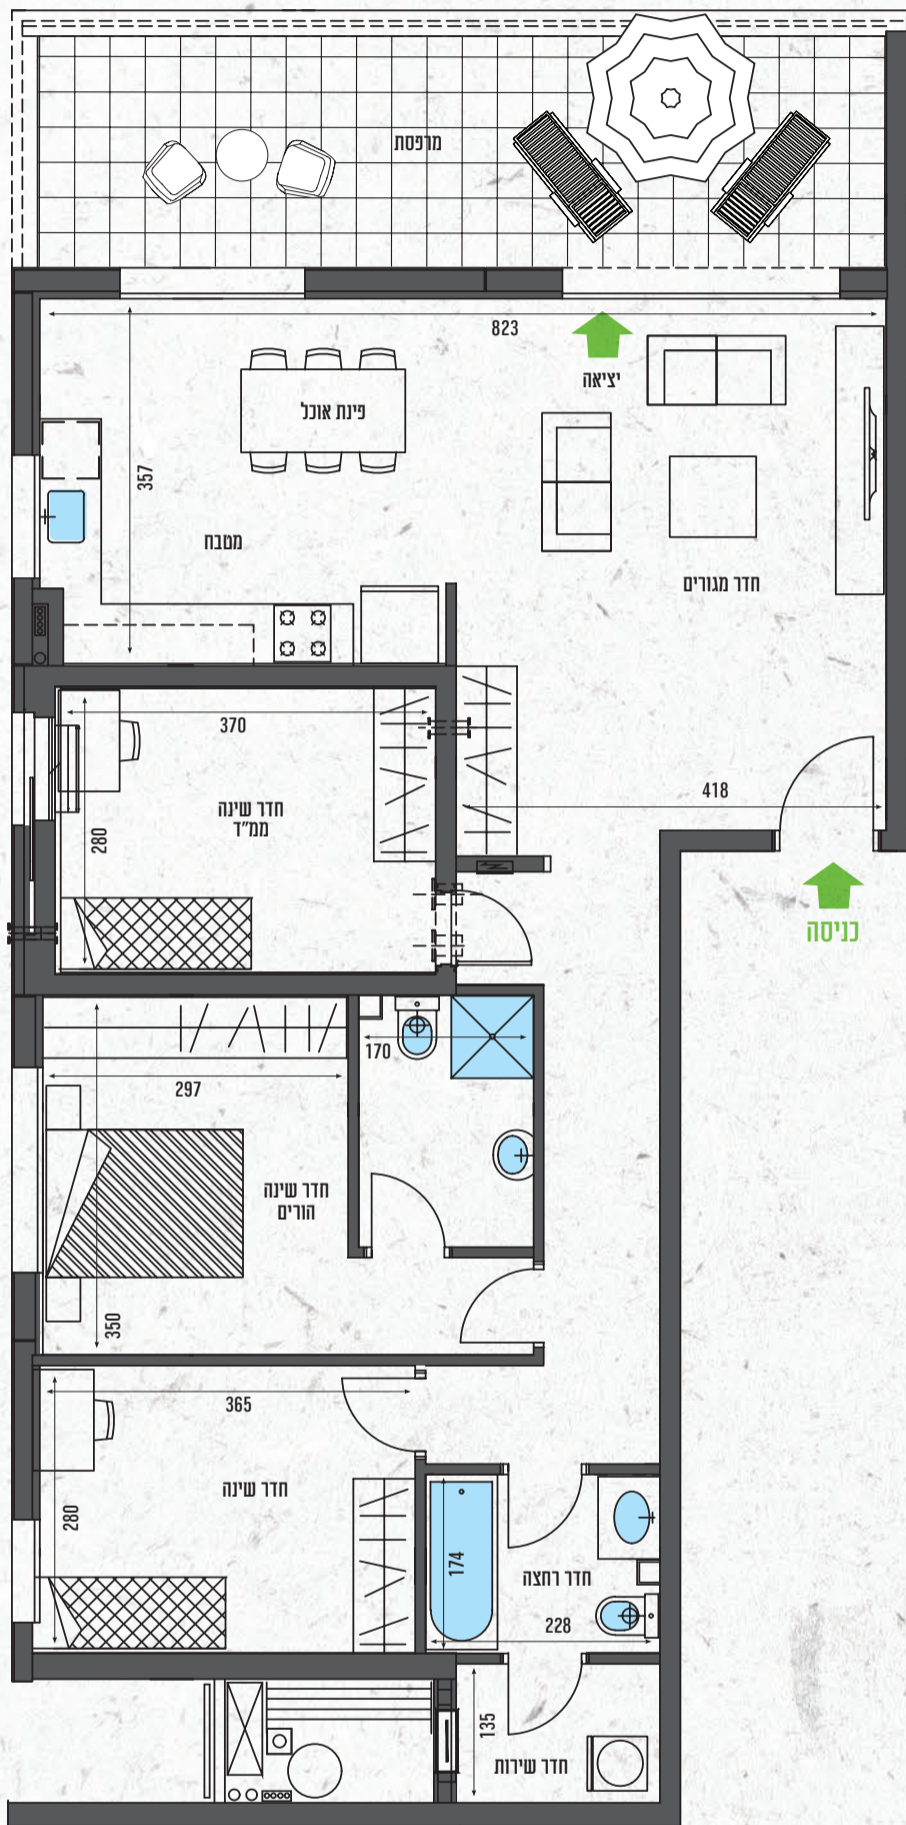

בניין A,B,C,D דגם Q

דירת 4 חדי' קומה 8

הבניין:

- חדר אחסון לעגלות ולאופניים
- חניון תת קרקעי ובו חנייה לכל דירה
- 2 מעליות
- גינון, פיתוח סביבתי ורחבות משותפות

- חיבור חשמל תלת פאזי
- מרפסת שמש
- דלת פנימית לממ"ד
- ארוניות עם כיור אינטגרלי בחדרי רחצה
- חימום מים באמצעות מערכת סולארית וחימום חשמלי
- מסתור כביסה

הדירה:

- ריצוף גרנית פורצלן 80x80 ס"מ (למעט מרפסות וחדרי רחצה)
- דלת ביטחון "רב בריח" בכניסה לדירה
- דלתות פנים "חמדיה"
- מיזוג אוויר מיני מרכזי
- נקודות טלפון, תקשורת וטלוויזיה בחדרי המגורים והשינה
- אינטרקום במעגל סגור בכניסה לדירה ובחדר הורים