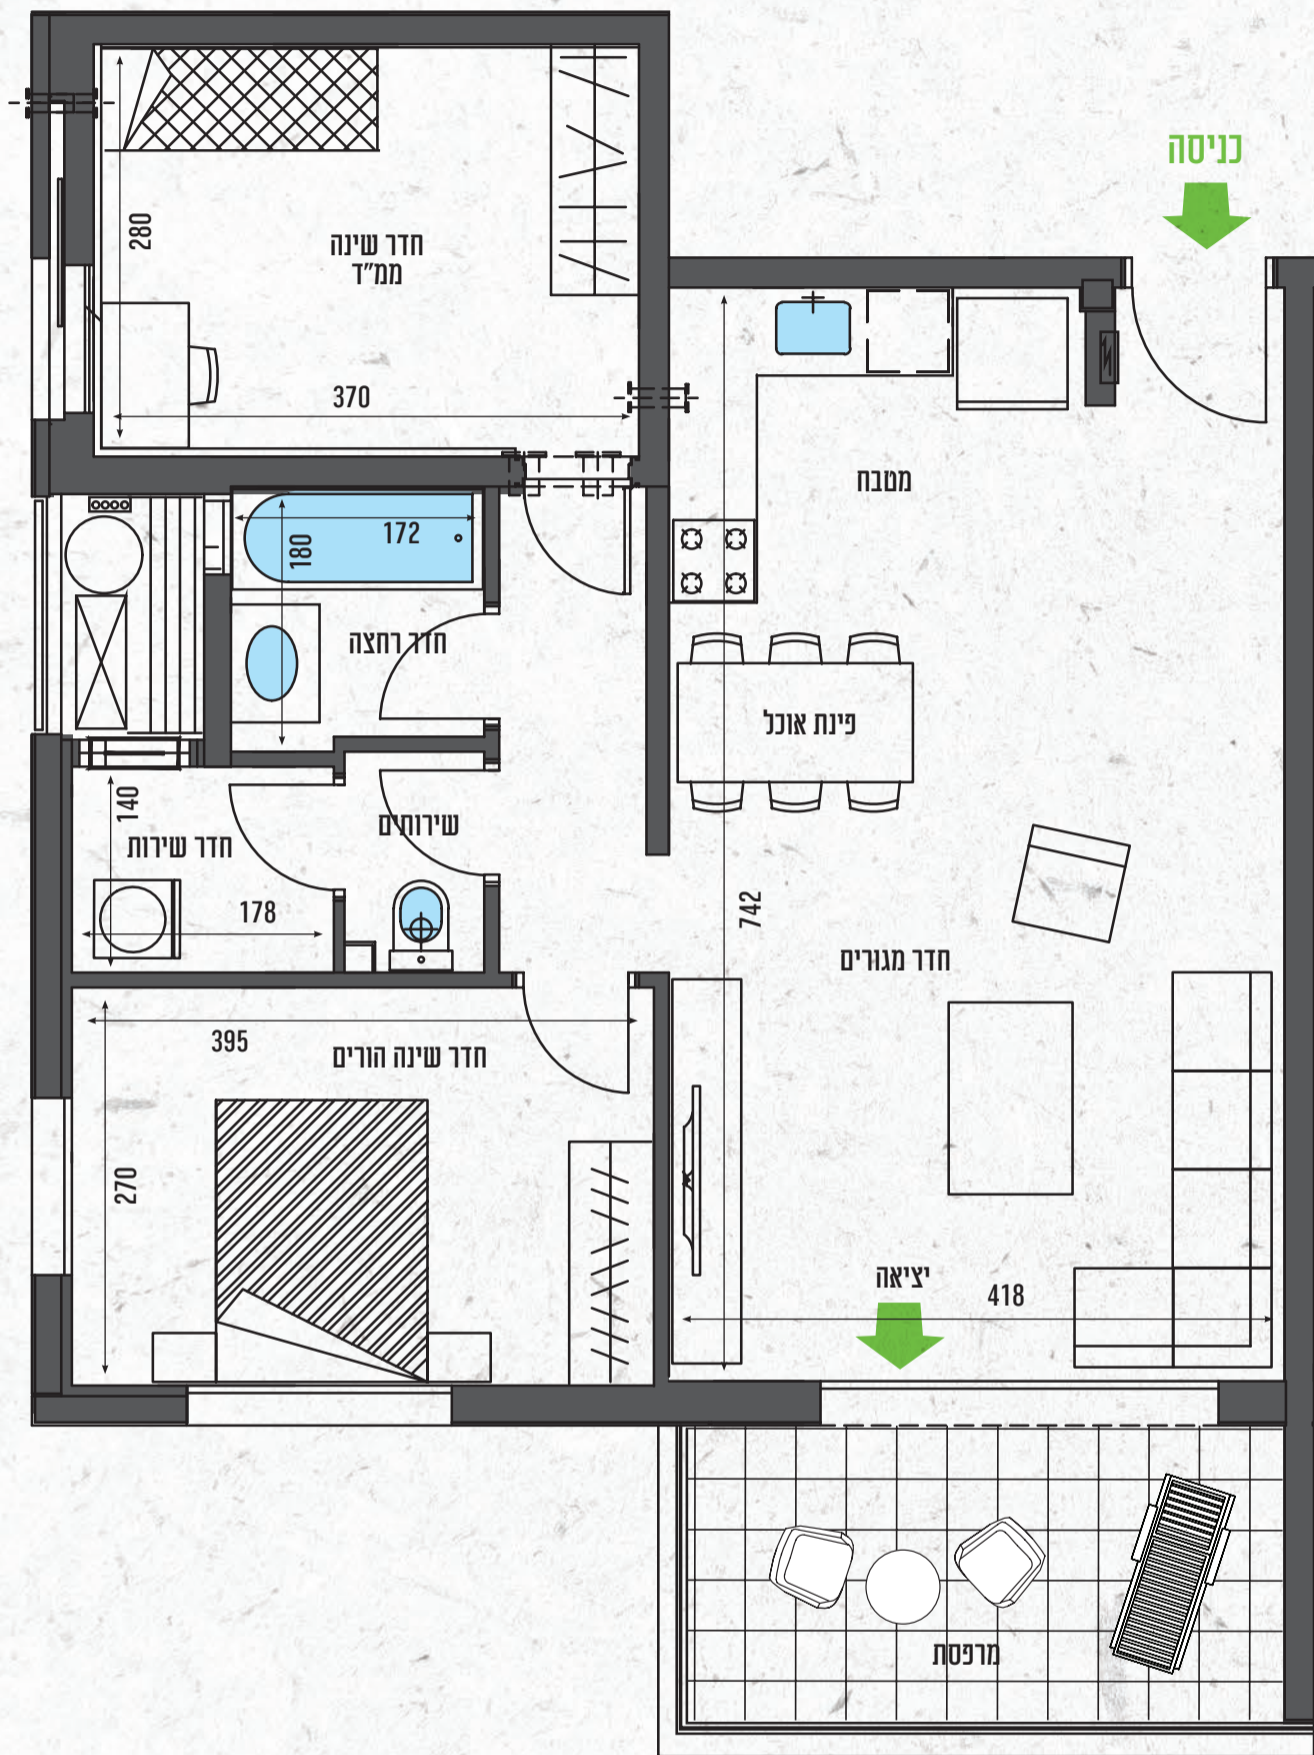

בניין A,B,C,D דגם R

דירת 3 חדי' | קומות 5-8

הבניין:

- חדר אחסון לעגלות ולאופניים
- חניון תת קרקעי ובו חנייה לכל דירה
- 2 מעליות
- גינון, פיתוח סביבתי ורחבות משותפות

- חיבור חשמל תלת פאזי
- מרפסת שמש
- דלת פנימית לממ"ד
- ארונות עם כיור אינטגרלי בחדרי רחצה
- חימום מים באמצעות מערכת סולארית וחימום חשמלי
- מסתור כביסה

הדירה:

- ריצוף גרנית פורצלן 60x60 ס"מ (למעט מרפסות וחדרי רחצה)
- דלת ביטחון "רב בריח" בכניסה לדירה
- דלתות פנים "חמדיה"
- מיזוג אוויר מיני מרכזי
- נקודות טלפון, תקשורת וטלוויזיה בחדרי המגורים והשינה
- אינטרקום במעגל סגור בכניסה לדירה ובחדר הורים