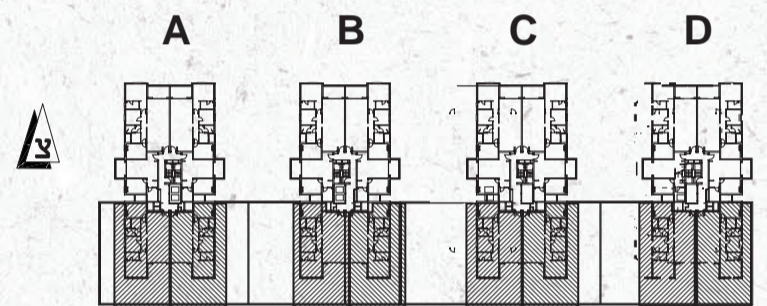

בניין A,B,C,D דגם R

דירת 3 חדי' | קומות 5-8

הבניין:

- חדר אחסון לעגלות ולאופניים
- חניון תת קרקעי ובו חנייה לכל דירה
- 2 מעליות
- גינון, פיתוח סביבתי ורחבות משותפות

- חיבור חשמל תלת פאזי
- מרפסת שמש
- דלת פנימית לממ"ד
- ארונות עם כיור אינטגרלי בחדרי רחצה
- חימום מים באמצעות מערכת סולארית וחימום חשמלי
- מסתור כביסה